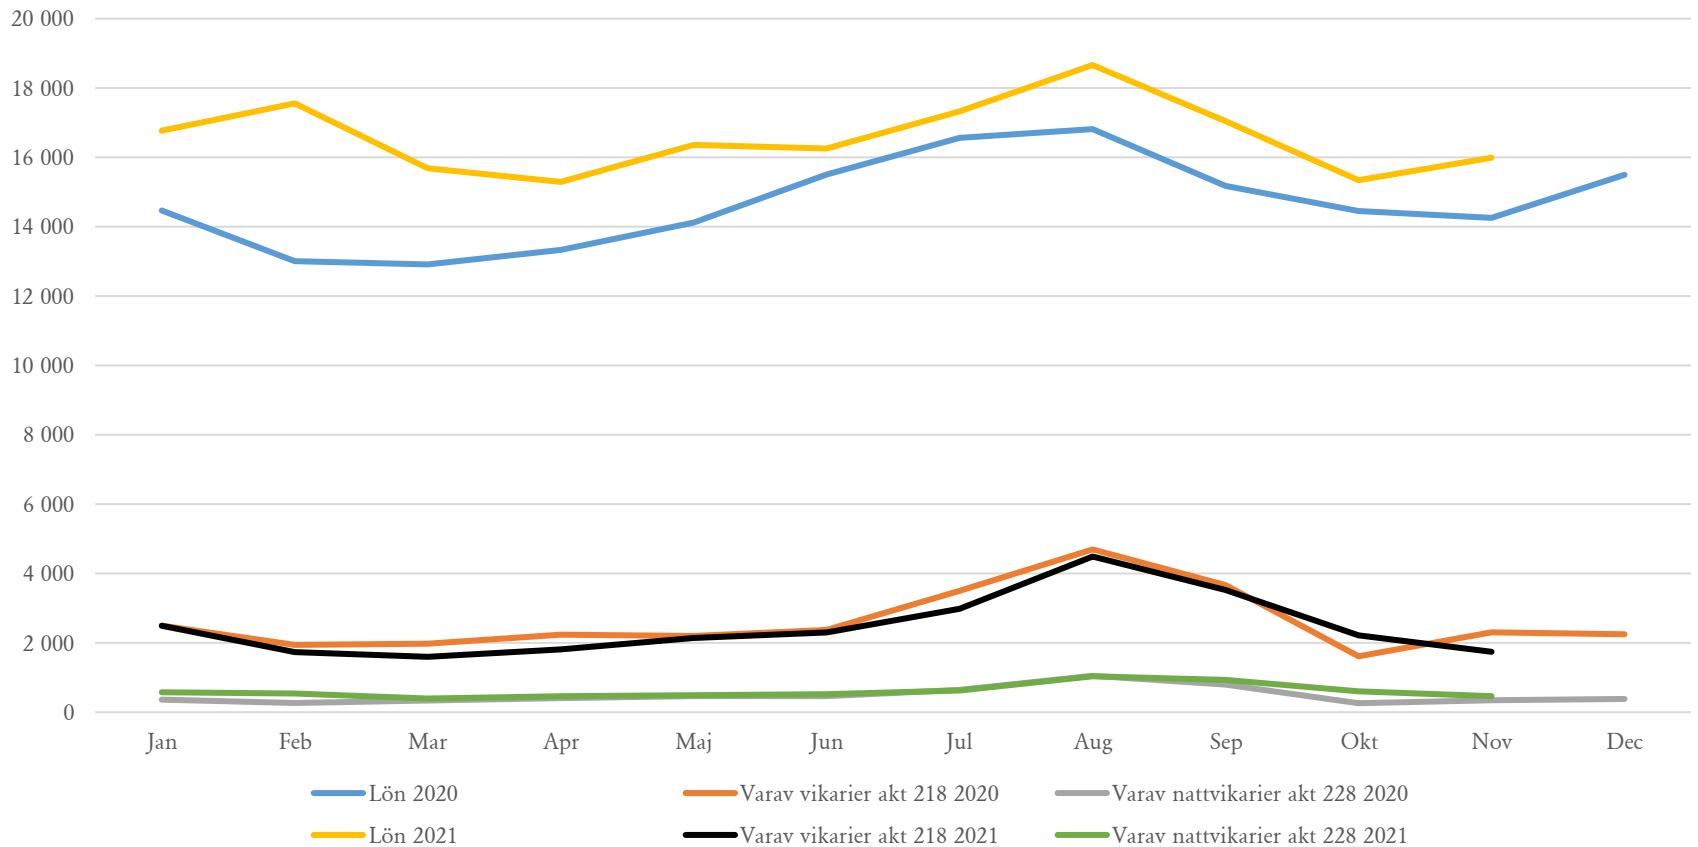

Äldreomsorg

Äldreomsorg