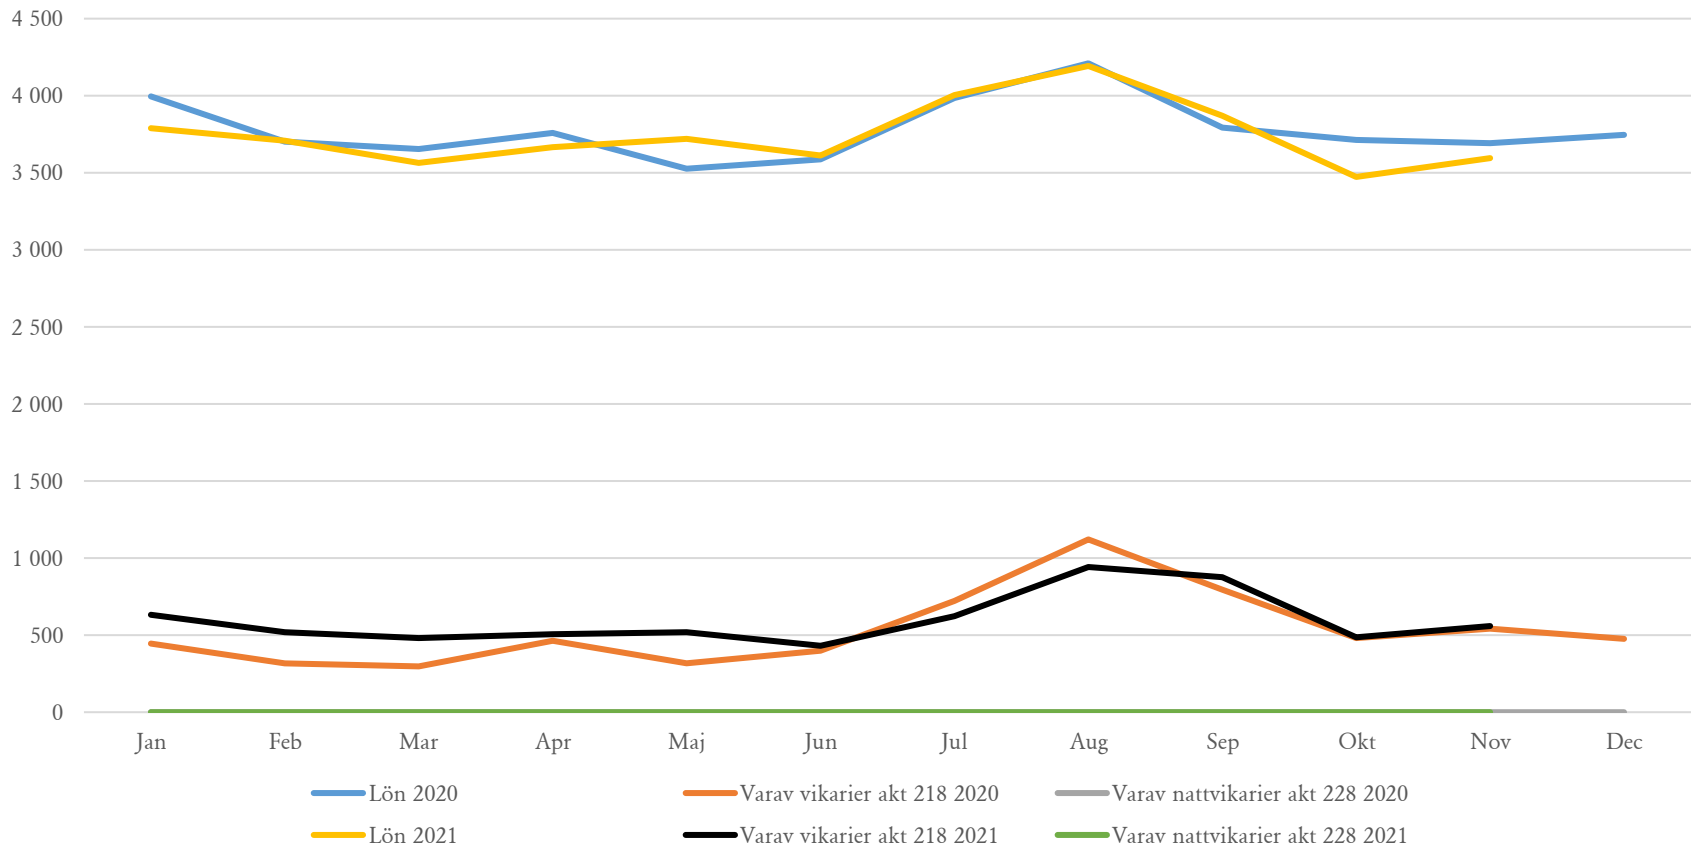

LSS och SFB

LSS och SFB