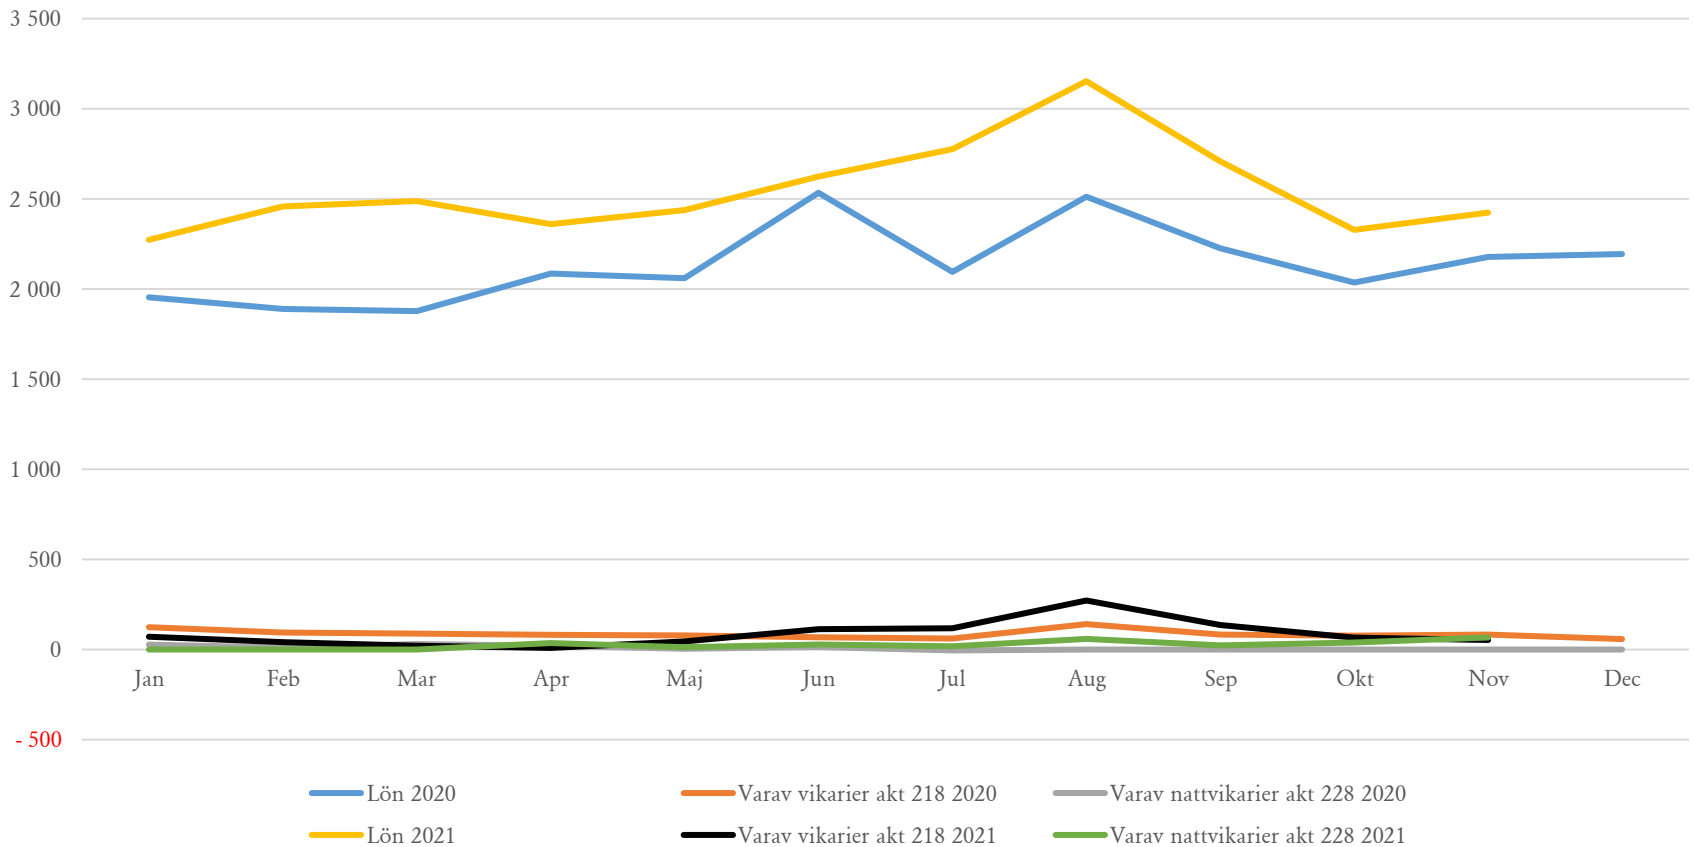

# Löner totalt socialförvaltningen 2020 och 2021

SN totalt

TIMRÅ KOMMUN

# Hälsa- och sjukvård

HSL

TIMRÅ KOMMUN