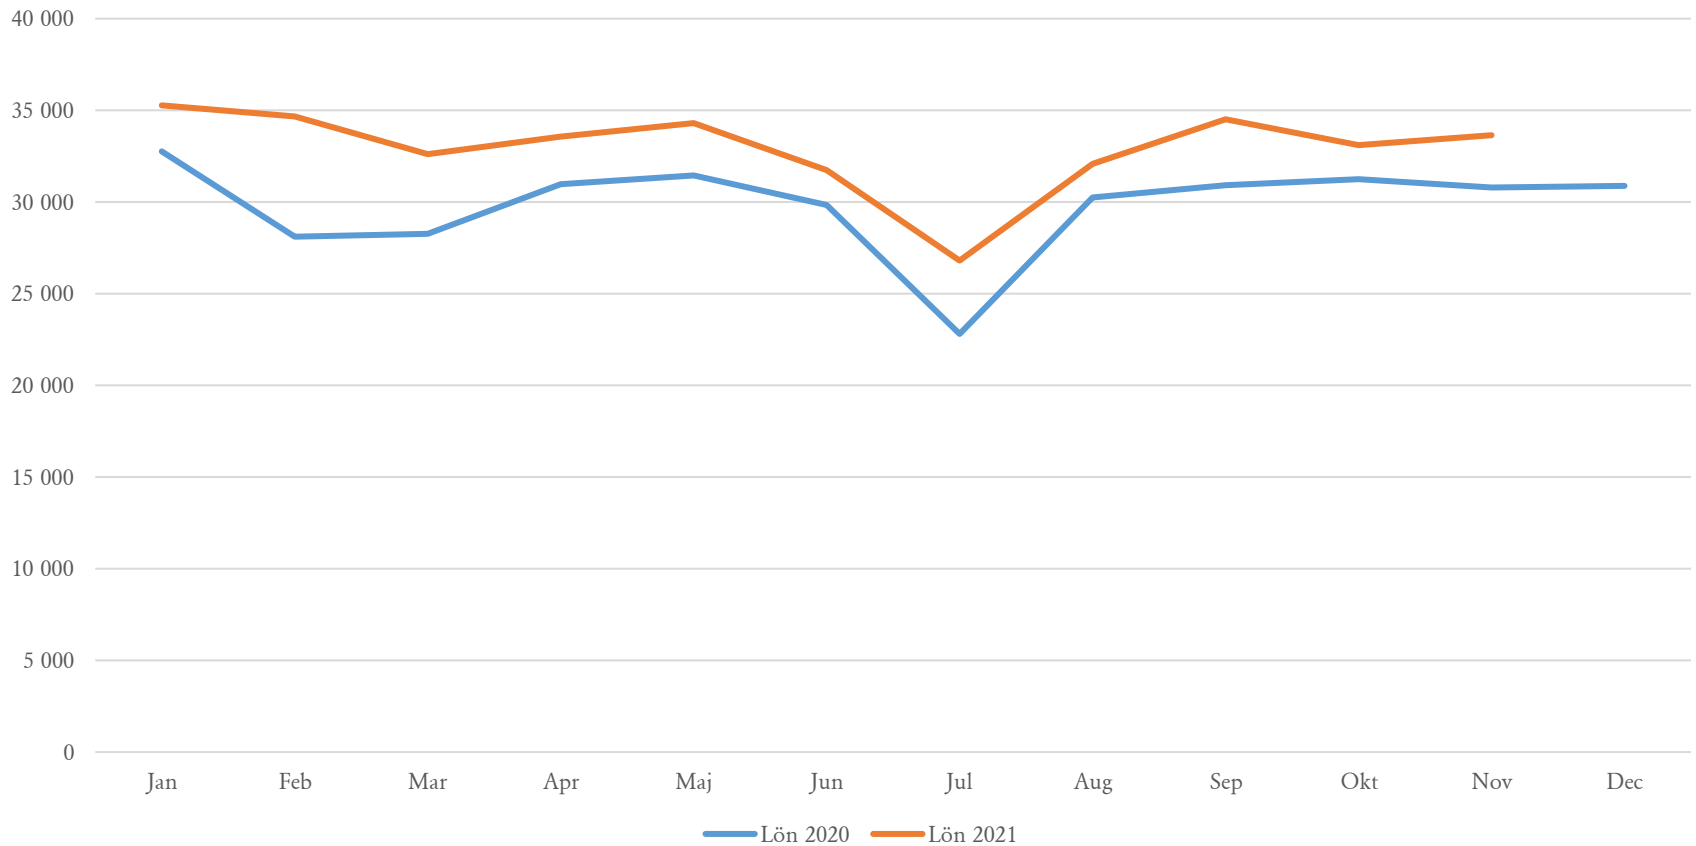

# Löner totalt socialförvaltningen 2020 och 2021

SN totalt

TIMRÅ KOMMUN