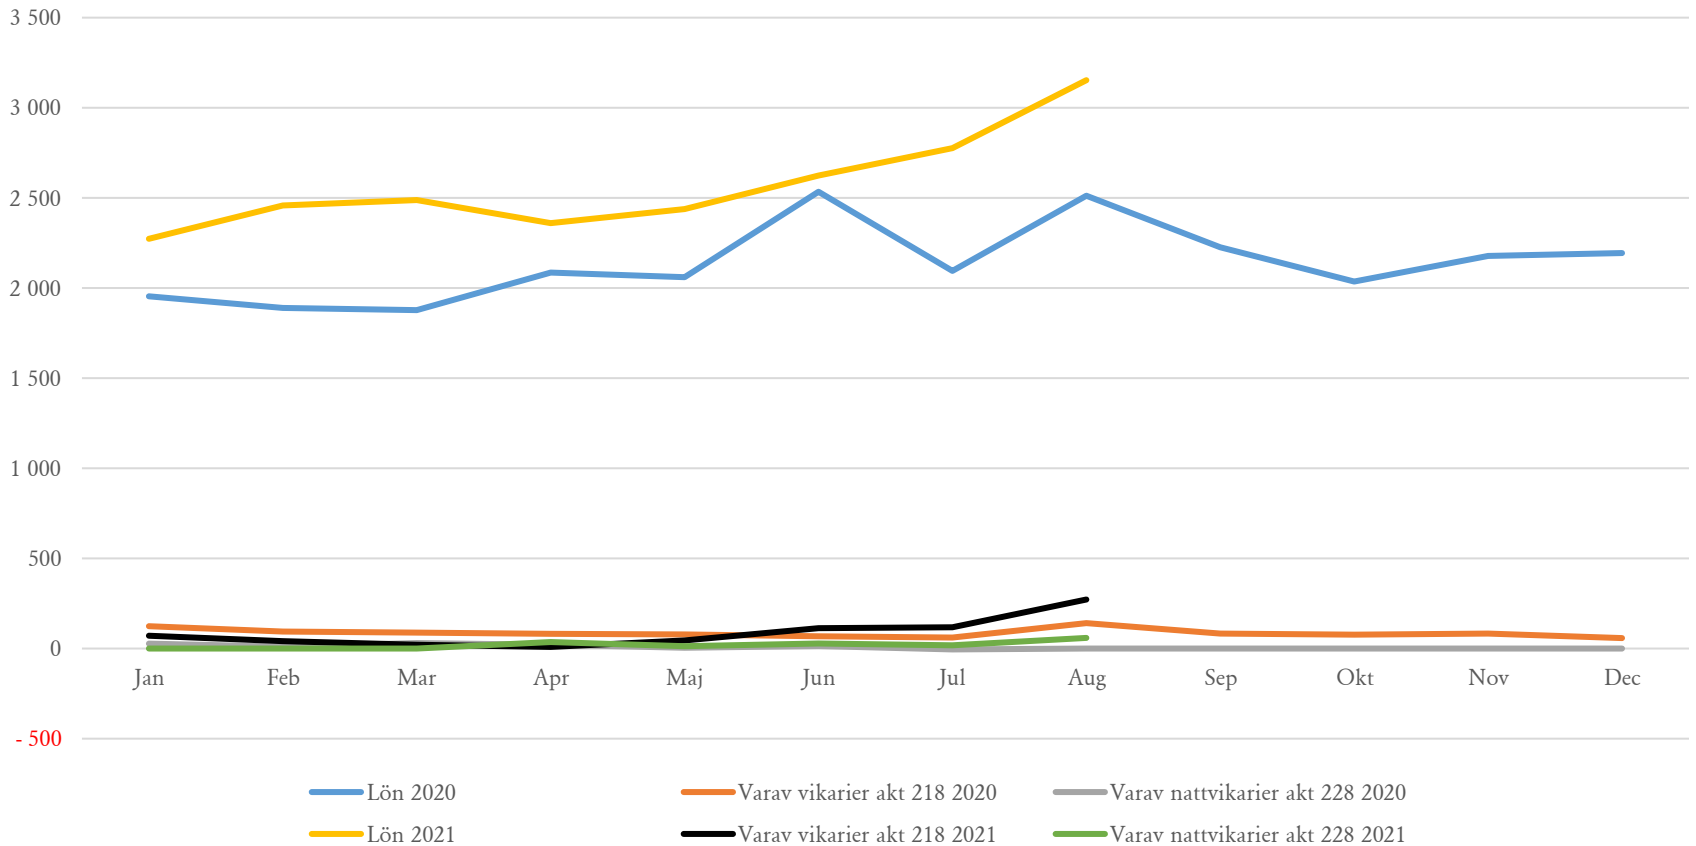

Hälsa- och sjukvård

HSL

TIMRÅ KOMMUN