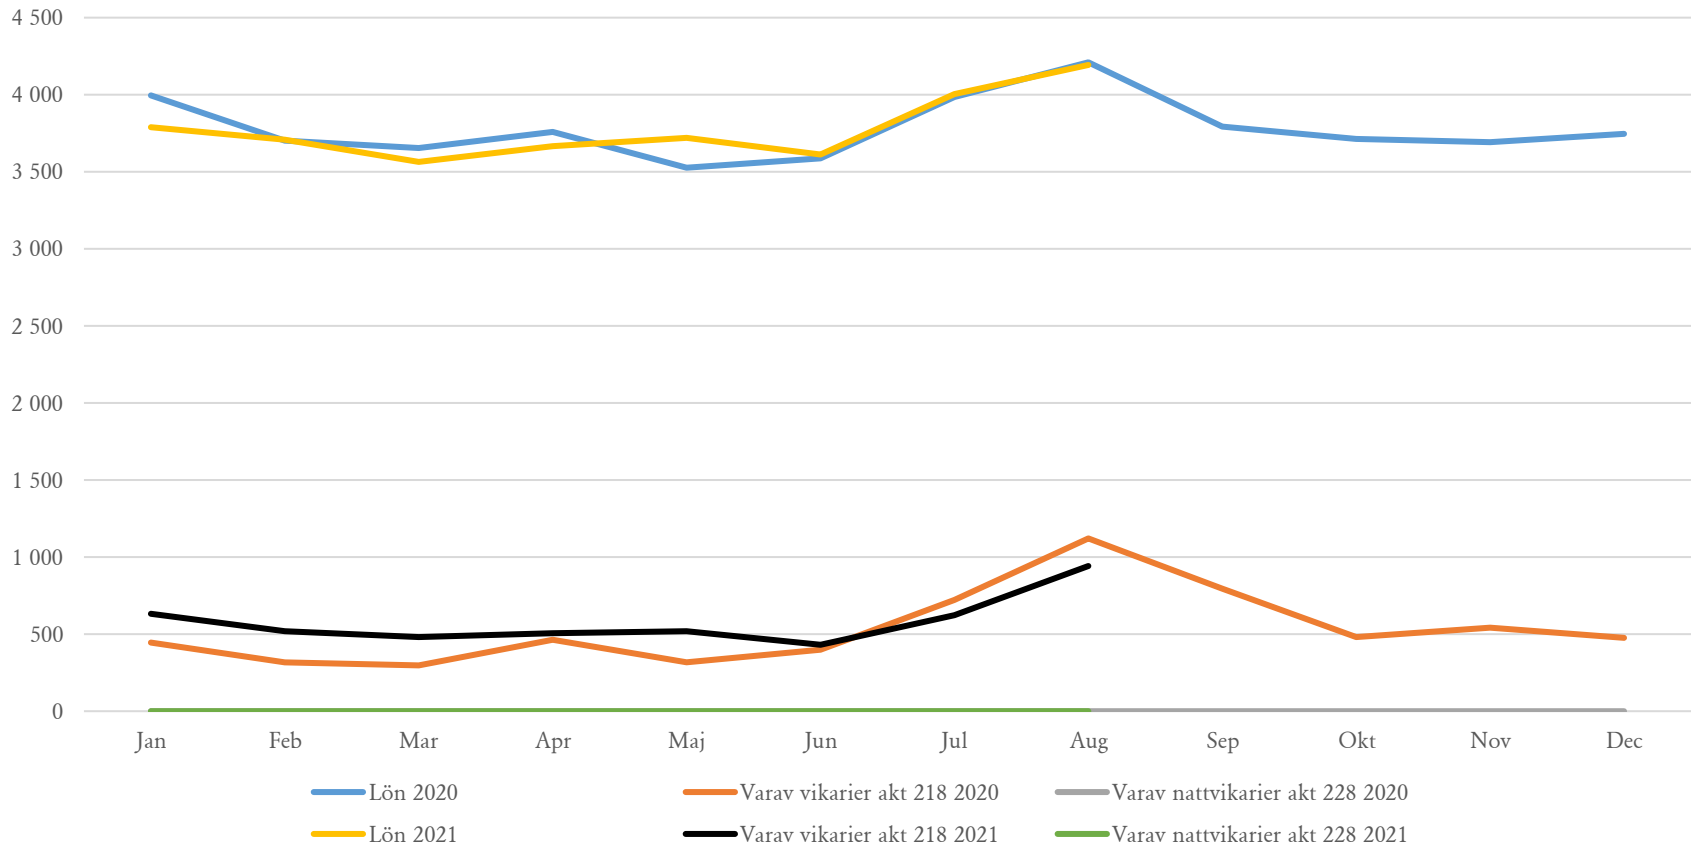

LSS och SFB

LSS och SFB