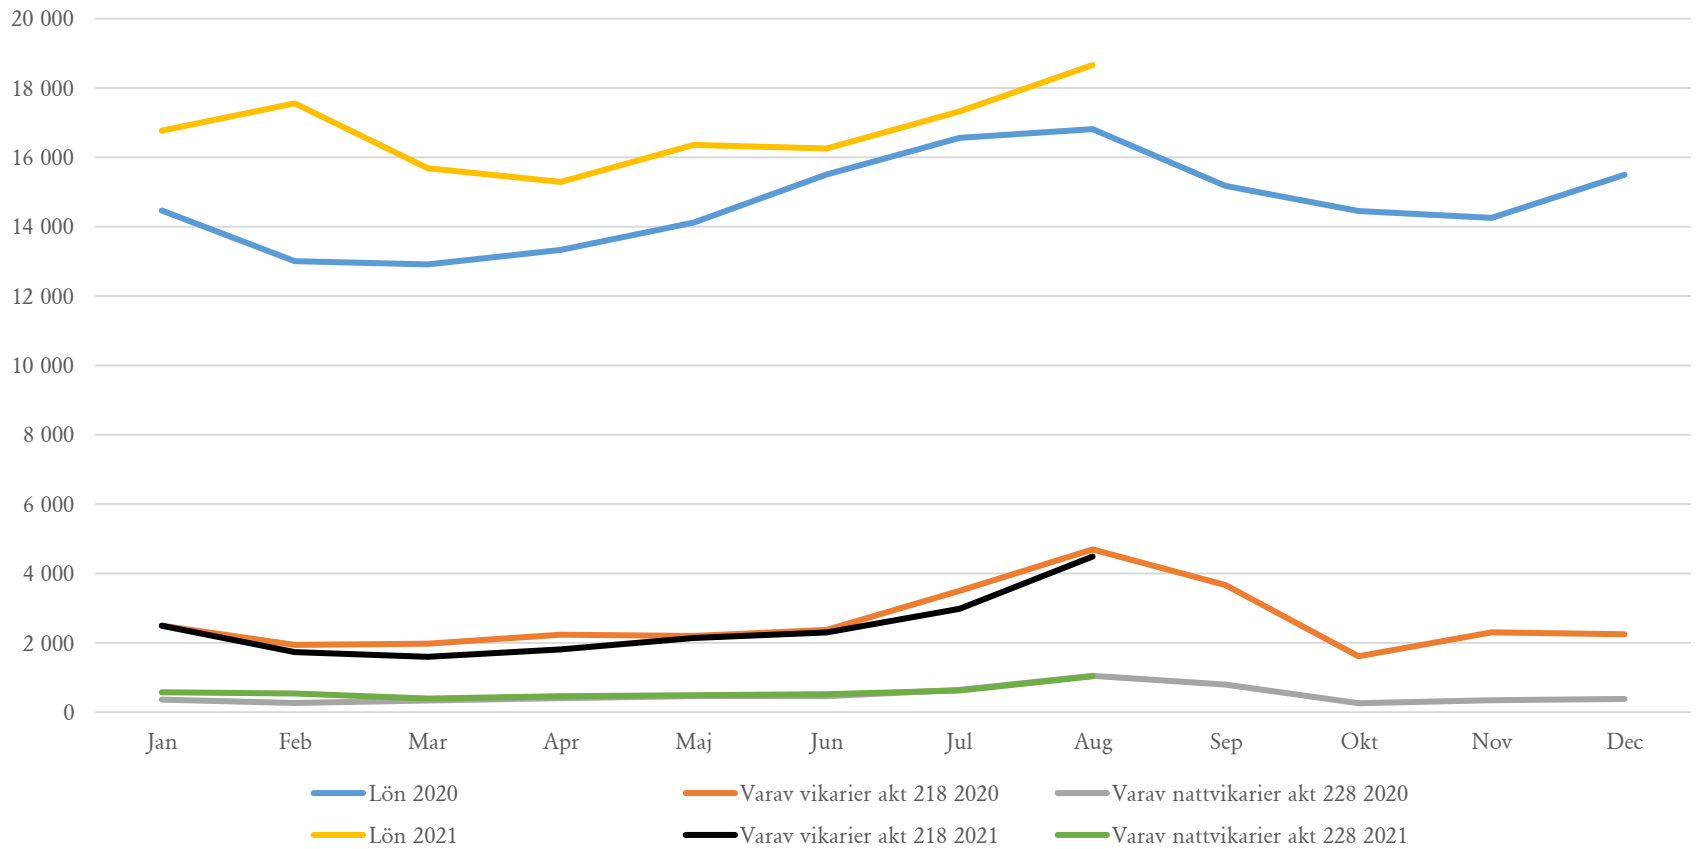

Äldreomsorg

Äldreomsorg