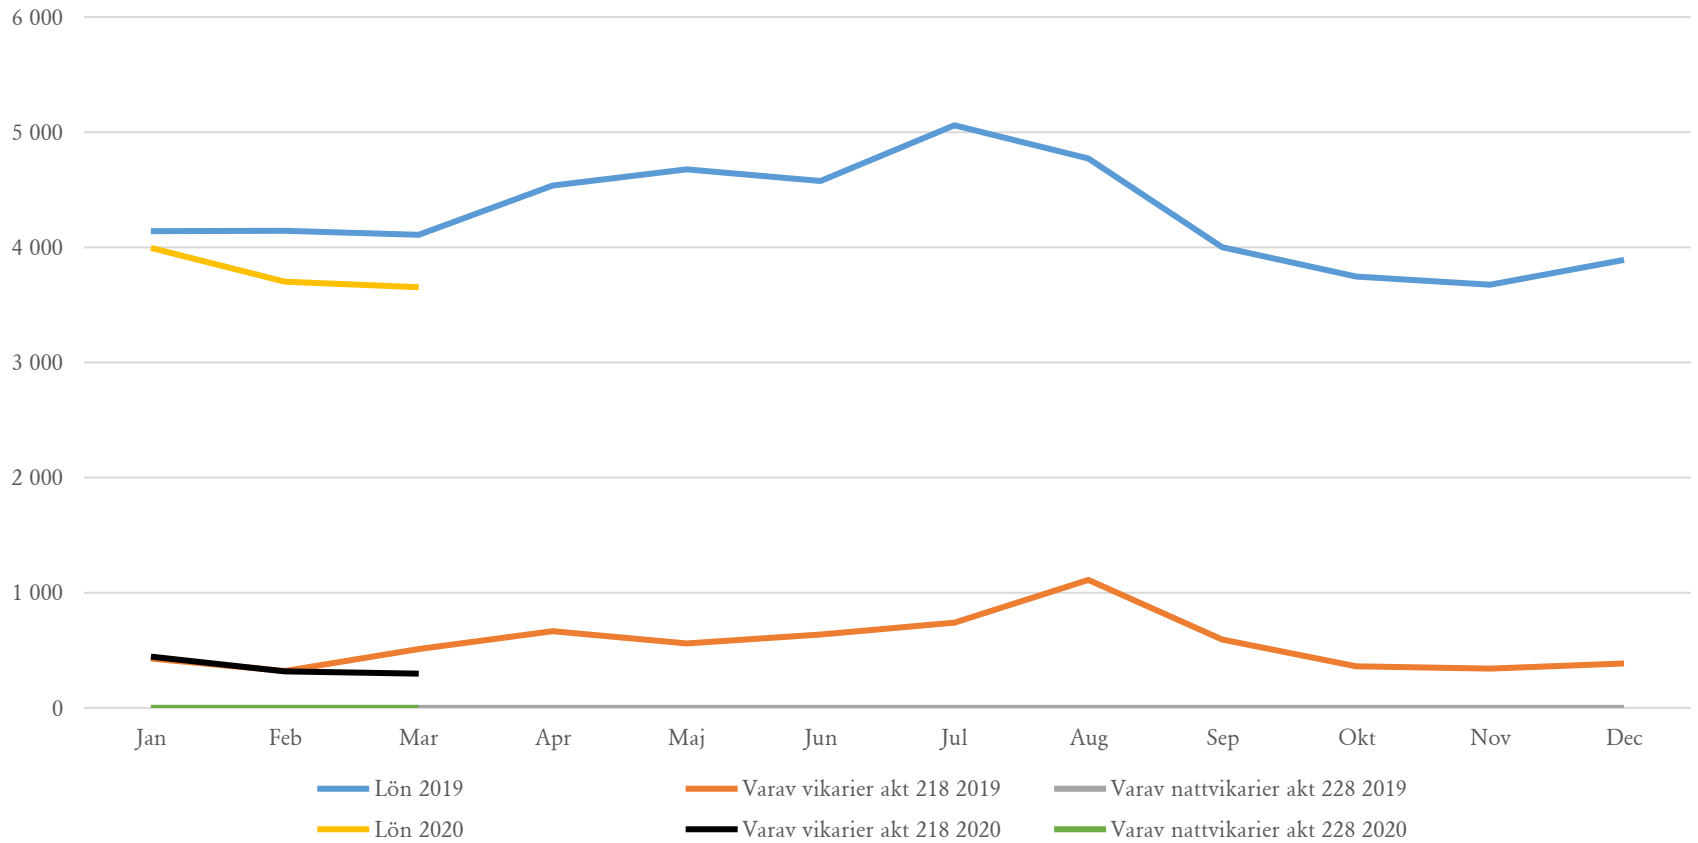

LSS och SFB

LSS och SFB