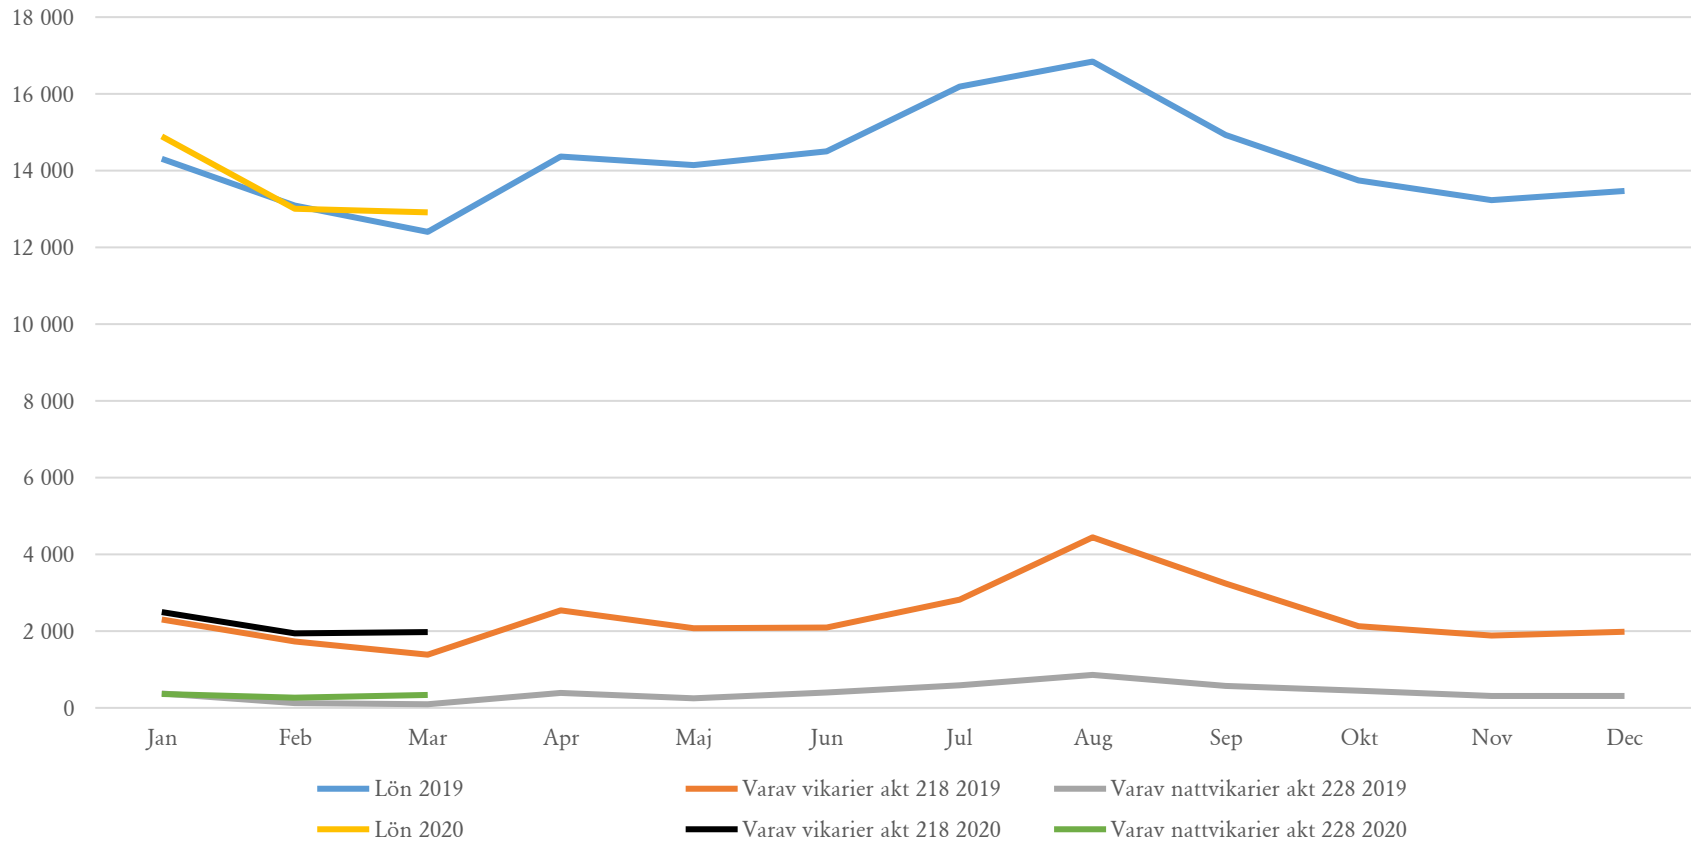

Äldreomsorg

Äldreomsorg