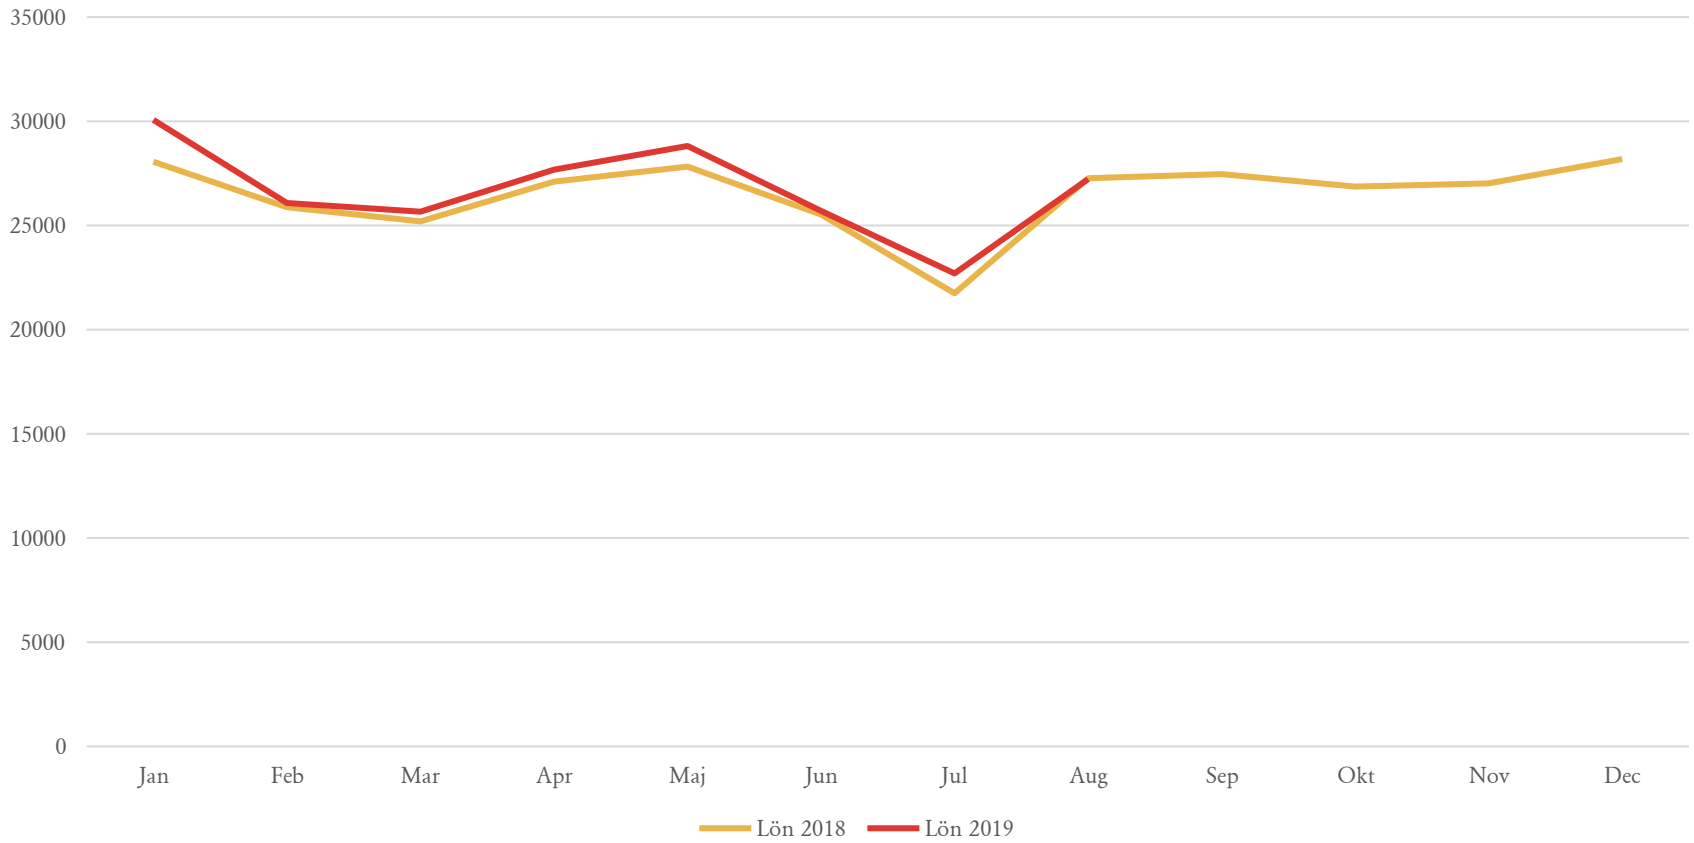

# Löner totalt socialförvaltningen 2018 och 2019

SN

TIMRÅ KOMMUN