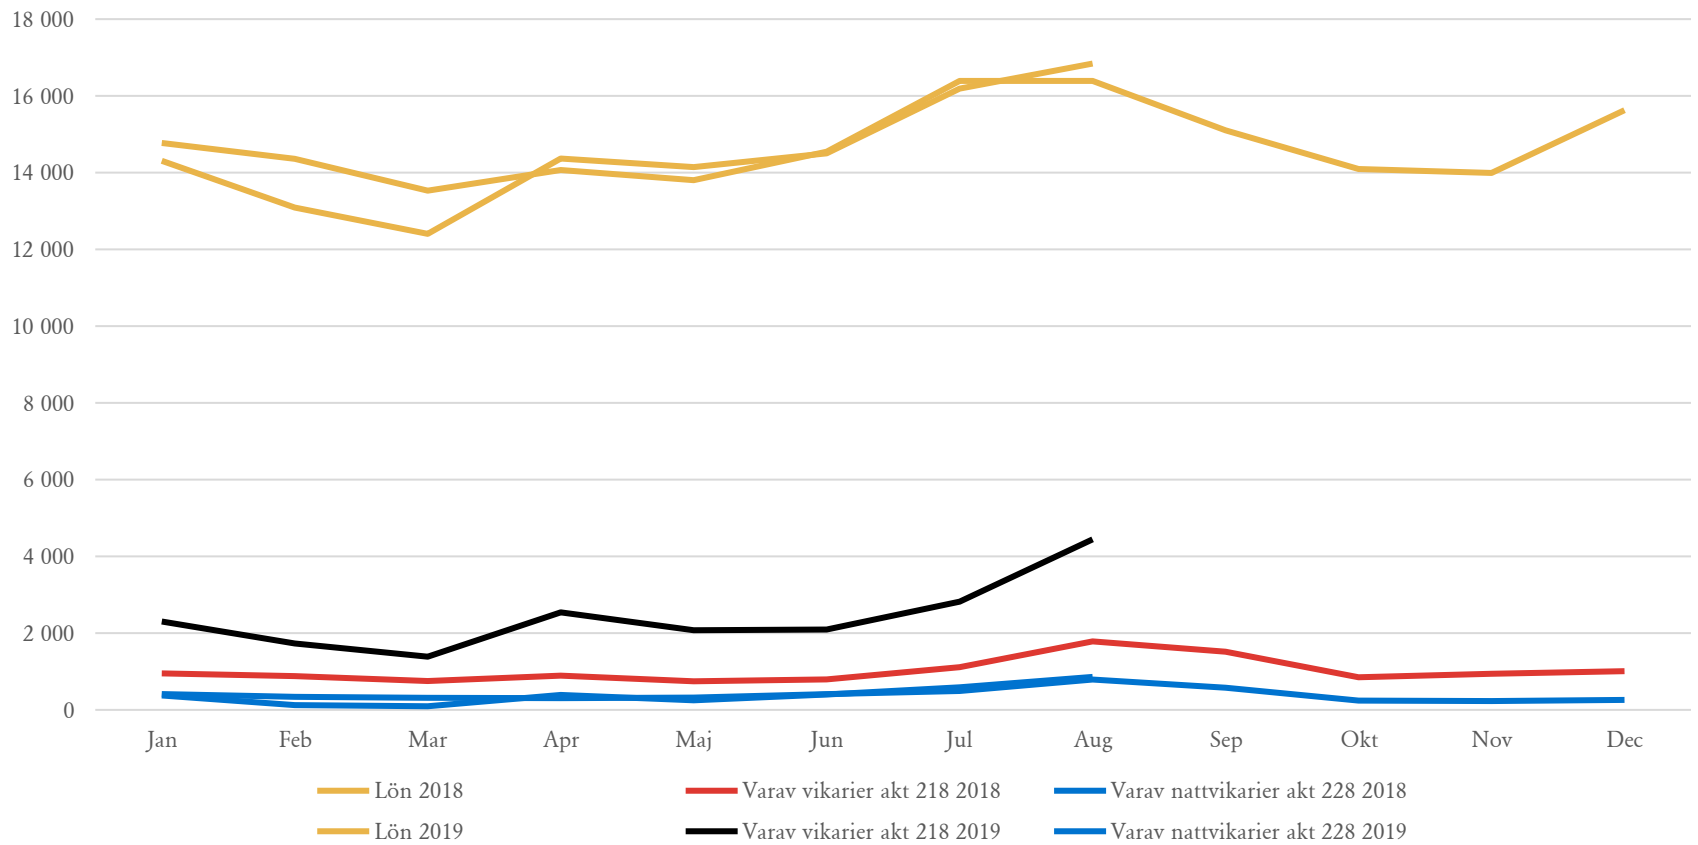

Äldreomsorg

Äldreomsorg