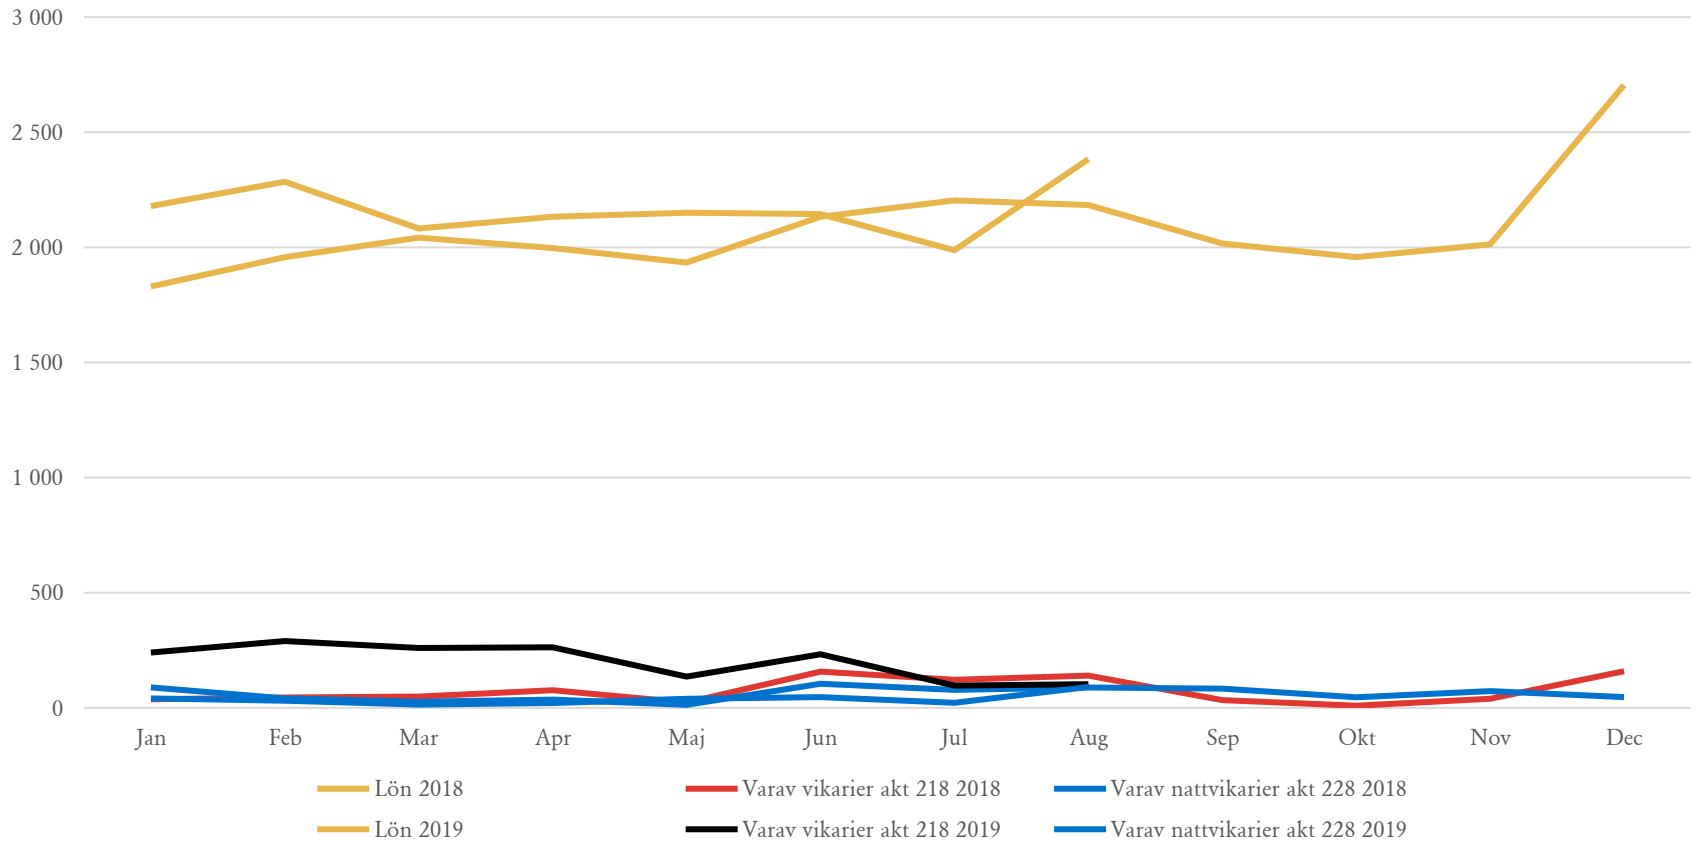

Hälsa- och sjukvård

HSL

TIMRÅ KOMMUN