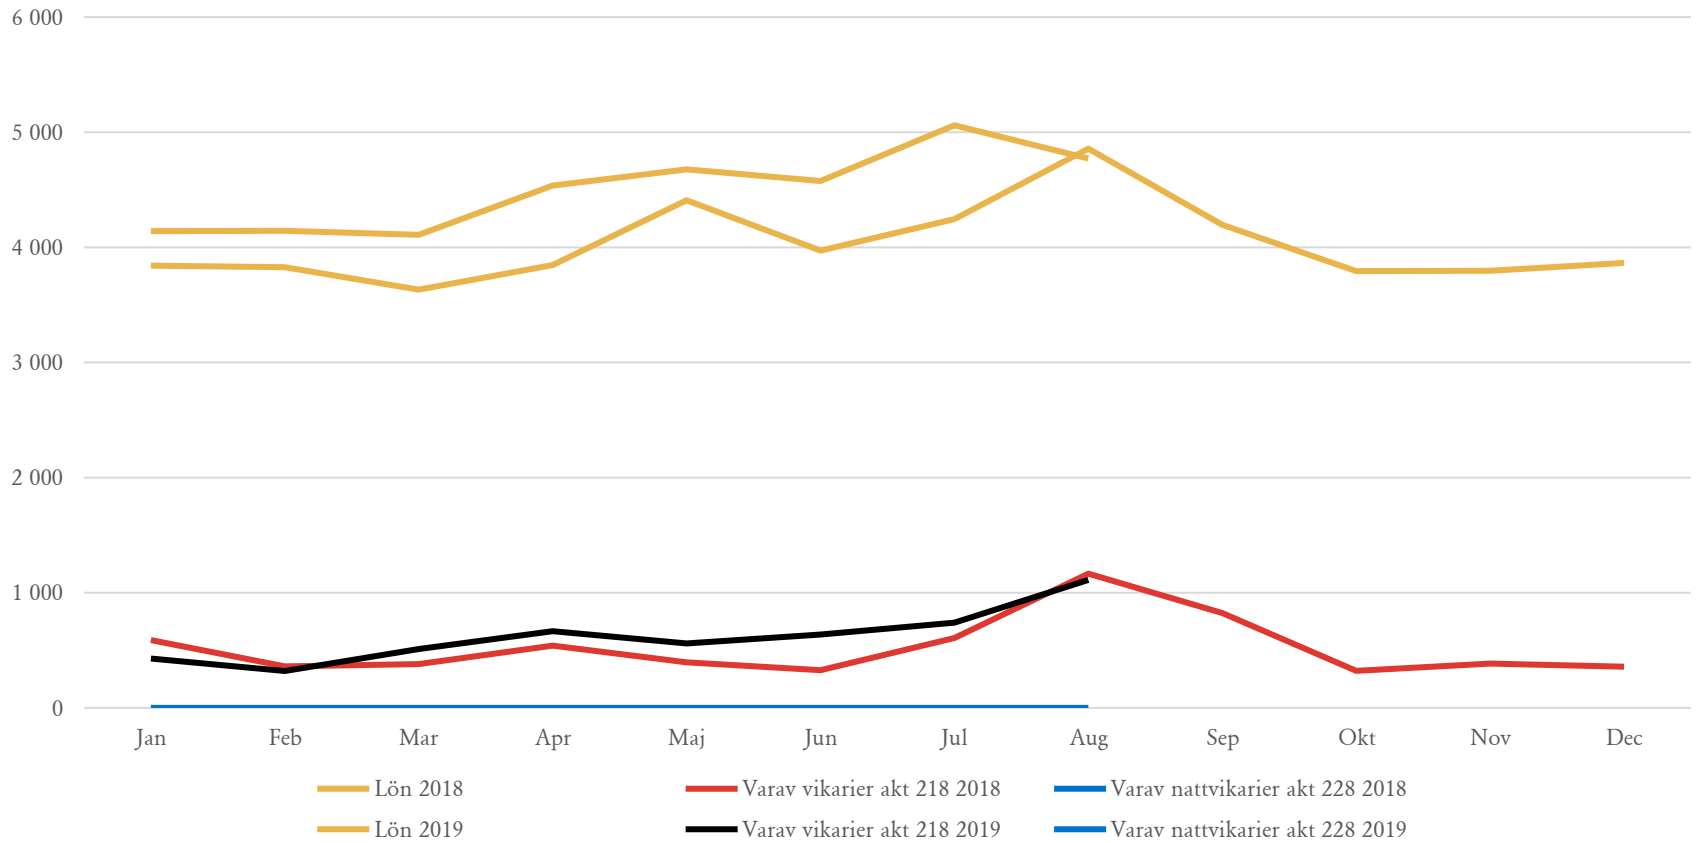

LSS och SFB

LSS och SFB