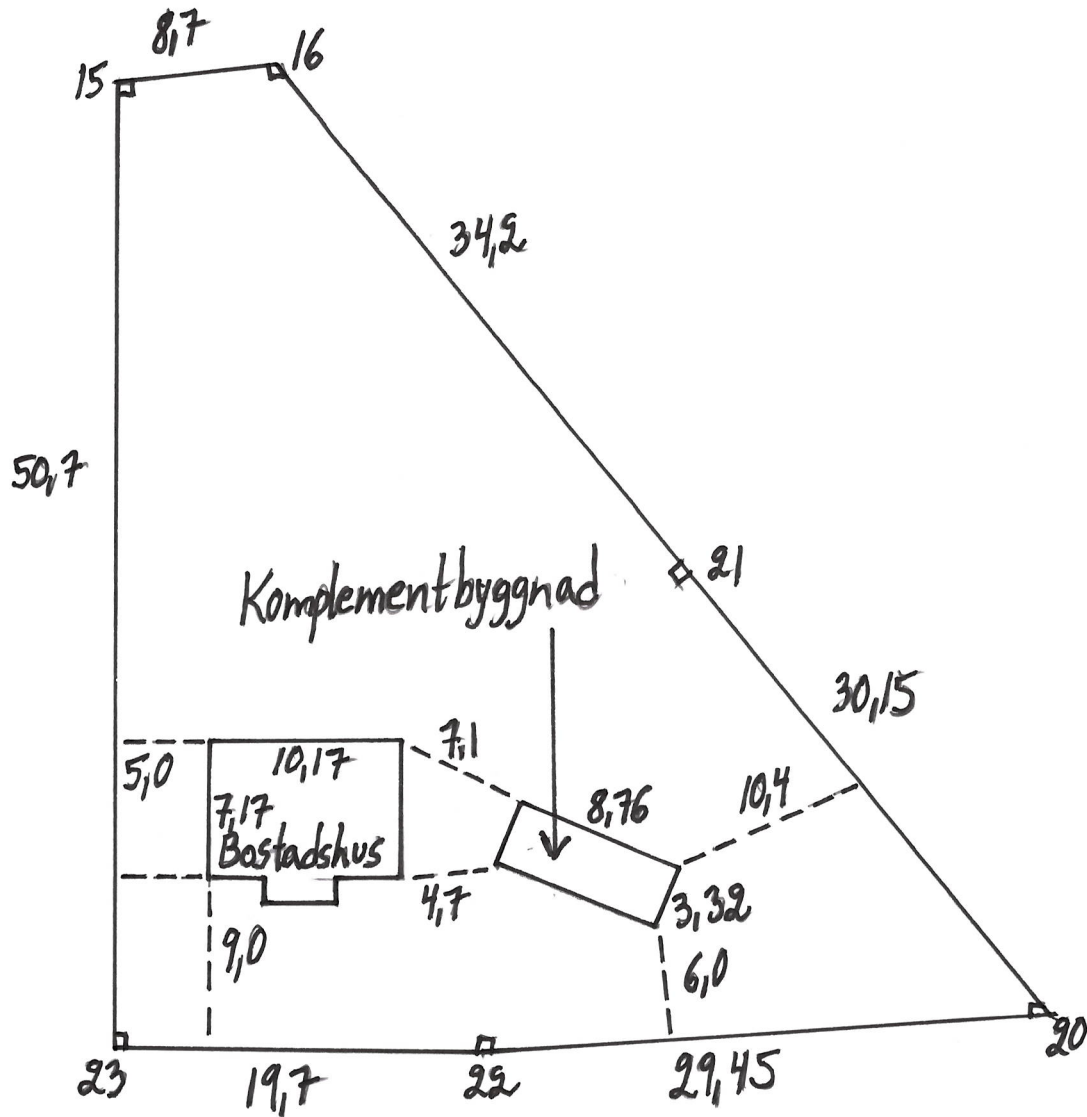

Situationsplan, skala 1:400
Mällby 1:54, Timrå kommun
Komplementbyggnad

Ritad av: *Kenneth Ottosson*
Kenneth Ottosson
Timrå 25/1-2020
070-6078422