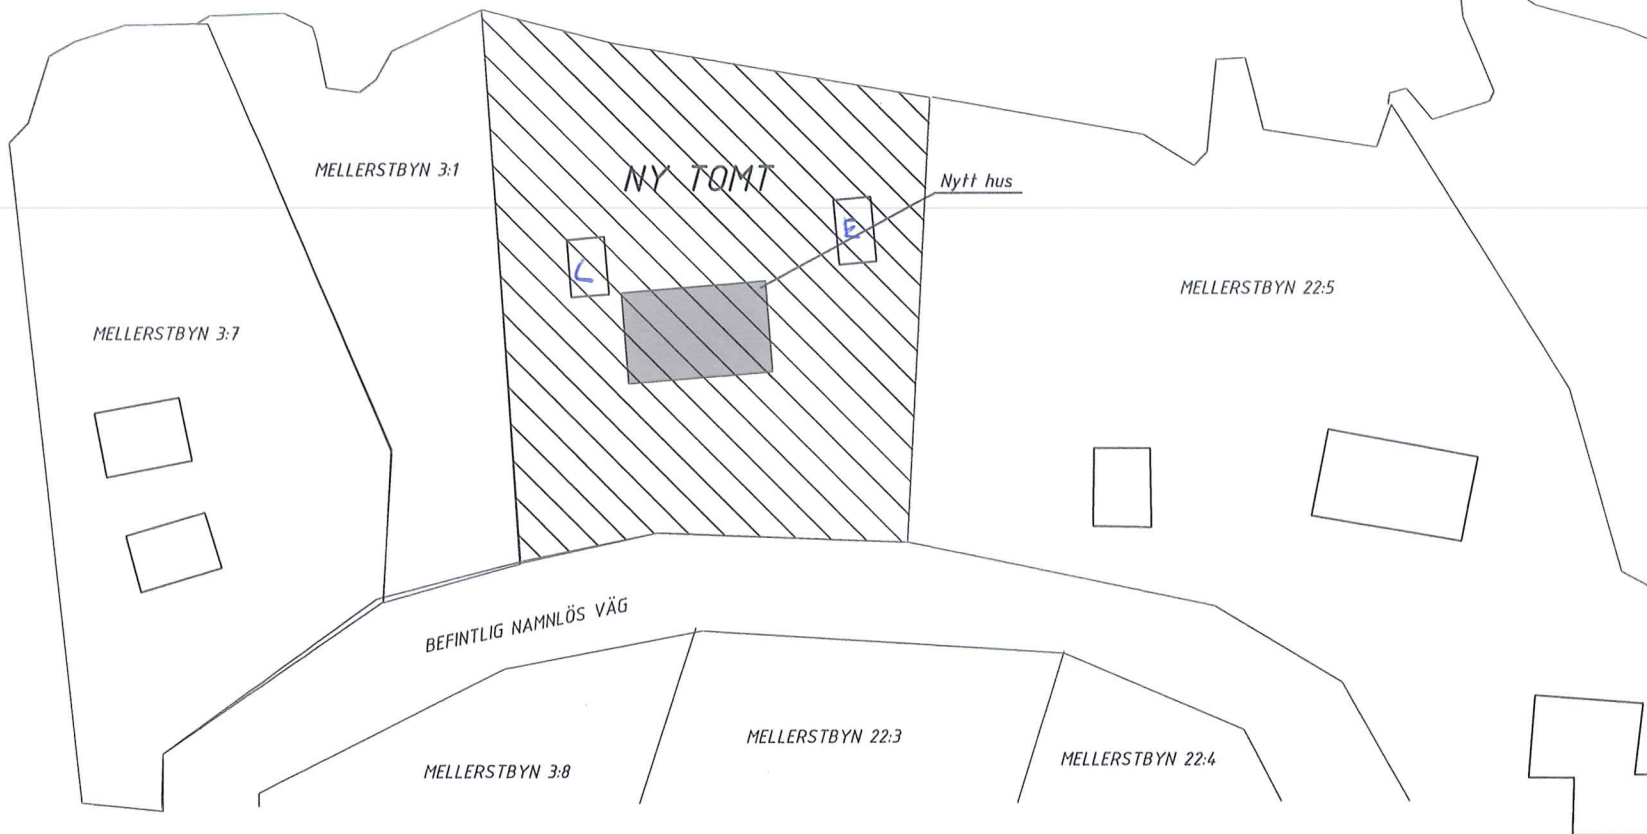

BILAGA 2

INDALSÄLVEN

SITUATIONSPLAN
Ny tomt och ny placering hus
2020-01-15

TIMRÅ KOMMUN
MILJÖ OCH BYGG
2020 -01- 22
Dnr: MBN/2020:129

T. LINNARSSON 2020-01-15
Tel. 070-300 70 70
mail: linnarssont@gmail.com

SKALA 1:400
0 5 10 20m