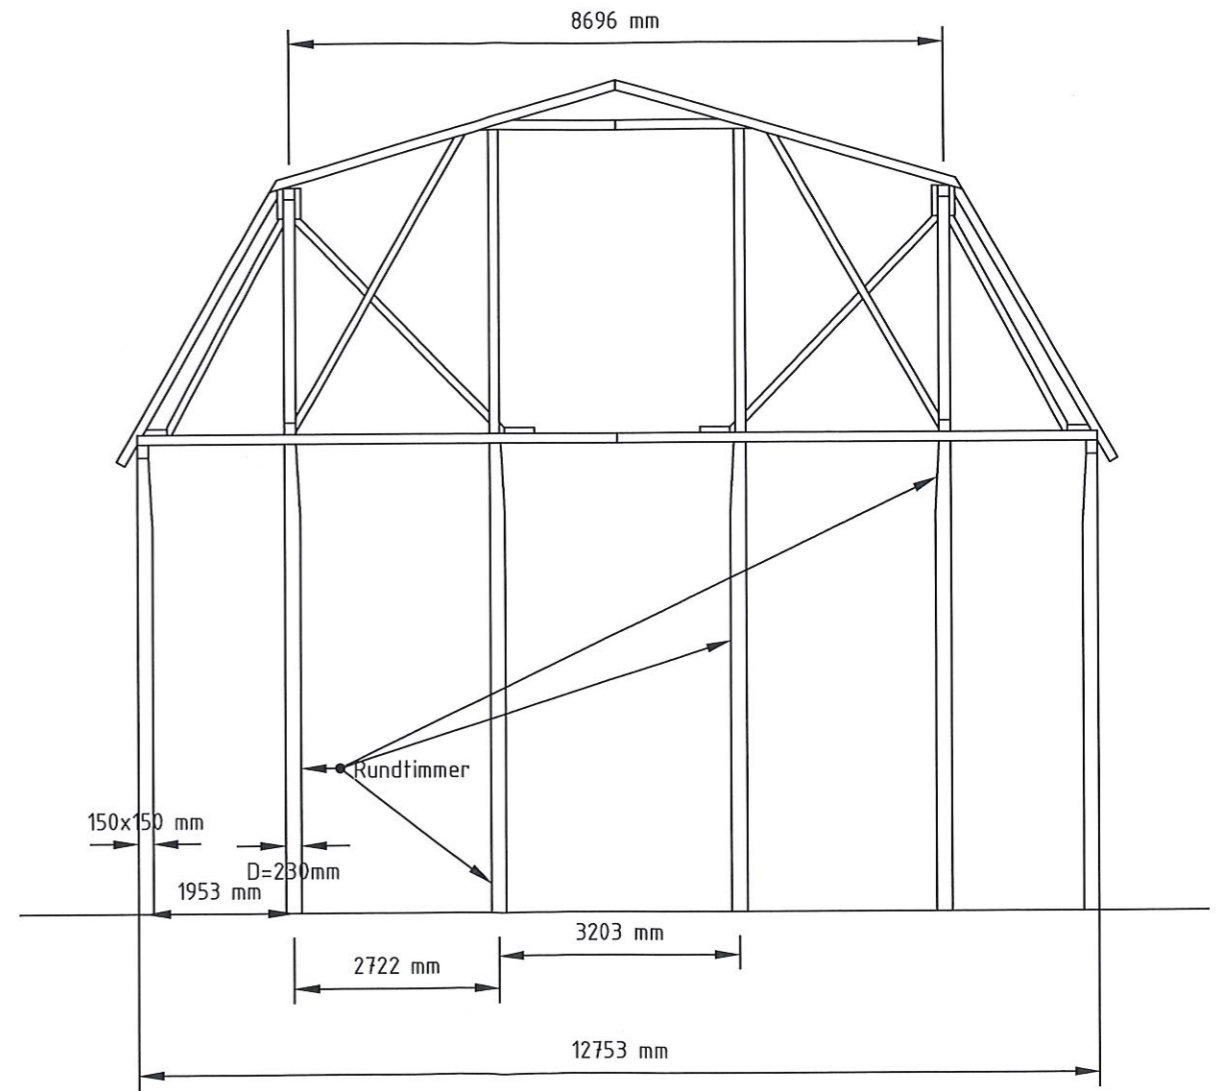

**Gröna Fastigheter**  
 Reparera Restaurera Från stock till stuga

FASTIGHETSBECKNING	TIMRÅ LÖGDÖ BRUK 1:11
OBJEKT	TRÖSKLOGE
RITNINGSTYP	SEKTIONSBITNING BÄRVERK
(A3) : SKALA	1:100
DATUM	2018-04-12
REVIDERAD	
RITNINGNUMMER	K-18002-1
RITAD AV	N.NYLANDER

1:200

**Gröna Fastigheter**  
Reparera Restaurera Från stock till stuga

FASTIGHETS BETECKNING	TIMRÅ LÖGDÖ BRUK 1:11
OBJEKT	TRÖSKLOGE
RITNINGSTYP	SEKTIONS RITNING BÄRVERK
(A3) : SKALA	1:100
DATUM	2018-04-16
REVIDERAD	
RITNINGSNUMMER	K-18002-2
RITAD AV	N.NYLANDER

**Gröna Fastigheter**  
Reparera Restaurera Från stock till stuga

FASTIGHETS BETECKNING	
OBJEKT	
RITNINGSTYP	
(A3) : SKALA	
DATUM	
REVIDERAD	
RITNINGSNUMMER	A-18002-1
RITAD AV	N.NYLANDER