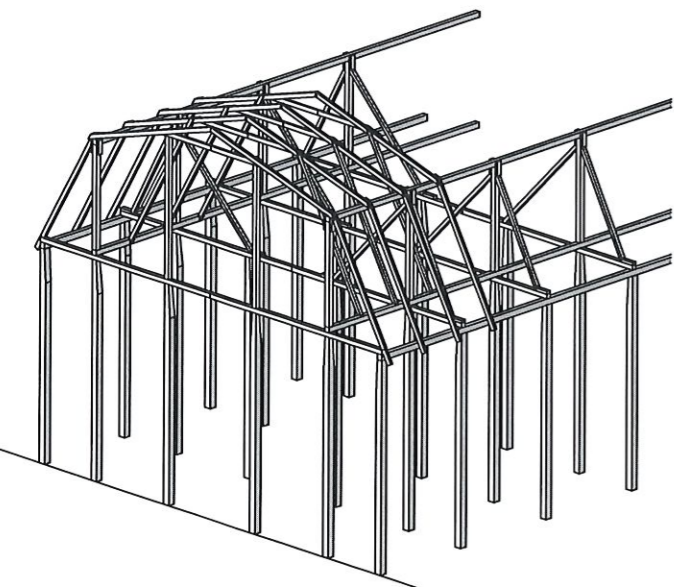

**Gröna Fastigheter**  
 Reparera Restaurera Från stock till stuga

FASTIGHETSBECKNING	TIMRÅ LÖGDÖ BRUK 1:11
OBJEKT	TRÖSKLOGE
RITNINGSTYP	SEKTIONSBITNING BÄRVERK
(A3) : SKALA	1:100
DATUM	2018-04-12
REVIDERAD	
RITNINGNUMMER	K-18002-1
RITAD AV	N.NYLANDER

1:200

**Gröna Fastigheter**  
Reparera Restaurera Från stock till stuga

FASTIGHETS BETECKNING	TIMRÅ LÖGDÖ BRUK 1:11
OBJEKT	TRÖSKLOGE
RITNINGSTYP	SEKTIONS RITNING BÄRVERK
(A3) : SKALA	1:100
DATUM	2018-04-16
REVIDERAD	
RITNINGSNUMMER	K-18002-2
RITAD AV	N.NYLANDER

**Gröna Fastigheter**  
Reparera Restaurera Från stock till stuga

FASTIGHETS BETECKNING	
OBJEKT	
RITNINGSTYP	
(A3) : SKALA	
DATUM	
REVIDERAD	
RITNINGSNUMMER	A-18002-1
RITAD AV	N.NYLANDER