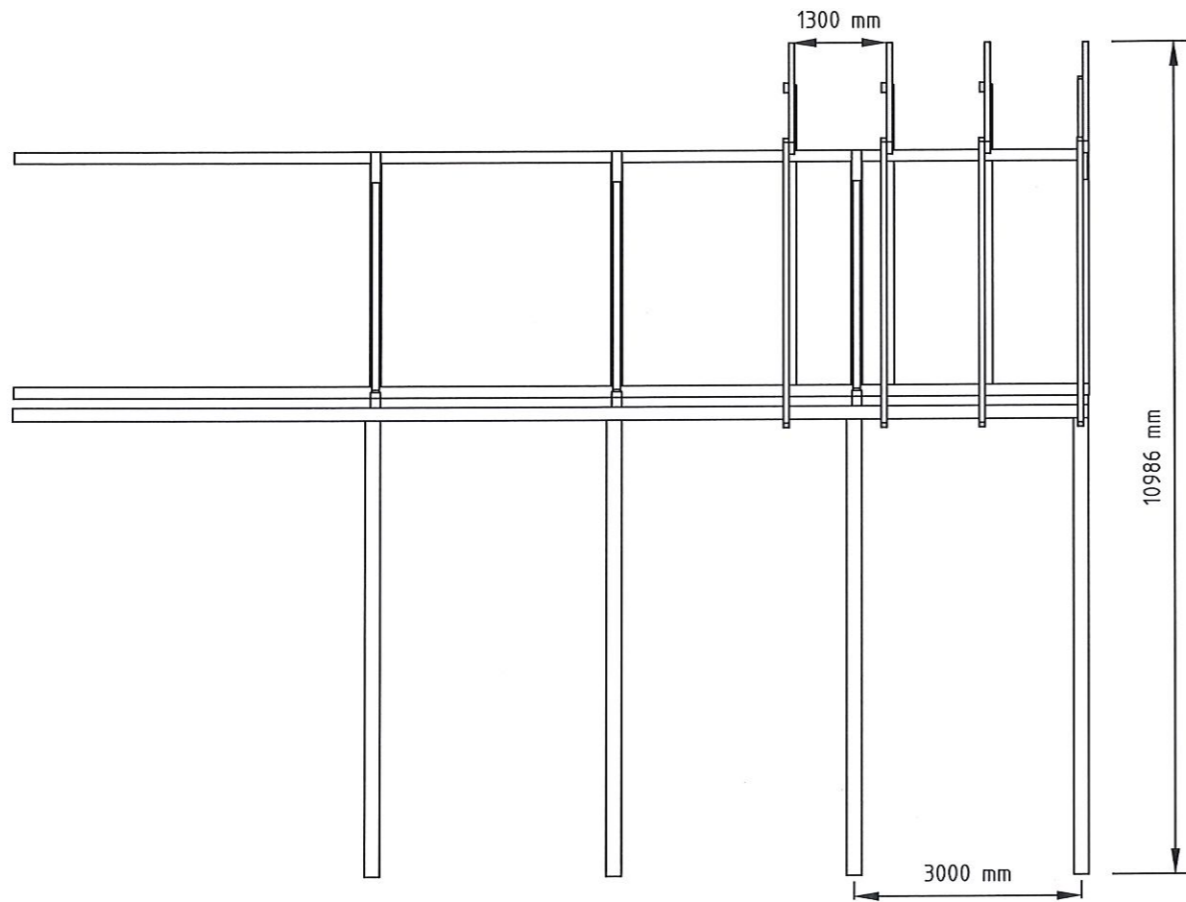

**Gröna Fastigheter**  
 Reparera Restaurera Från stock till stuga

FASTIGHETSBECKNING	TIMRÅ LÖGDÖ BRUK 1:11
OBJEKT	TRÖSKLOGE
RITNINGSTYP	SEKTIONSBITNING BÄRVERK
(A3) : SKALA	1:100
DATUM	2018-04-12
REVIDERAD	
RITNINGNUMMER	K-18002-1
RITAD AV	N.NYLANDER

1:200

**Gröna Fastigheter**  
Reparera Restaurera Från stock till stuga

FASTIGHETS BETECKNING	TIMRÅ LÖGDÖ BRUK 1:11
OBJEKT	TRÖSKLOGE
RITNINGSTYP	SEKTIONS RITNING BÄRVERK
(A3) : SKALA	1:100
DATUM	2018-04-16
REVIDERAD	
RITNINGSNUMMER	K-18002-2
RITAD AV	N.NYLANDER

**Gröna Fastigheter**  
Reparera Restaurera Från stock till stuga

FASTIGHETS BETECKNING	
OBJEKT	
RITNINGSTYP	
(A3) : SKALA	
DATUM	
REVIDERAD	
RITNINGSNUMMER	A-18002-1
RITAD AV	N.NYLANDER