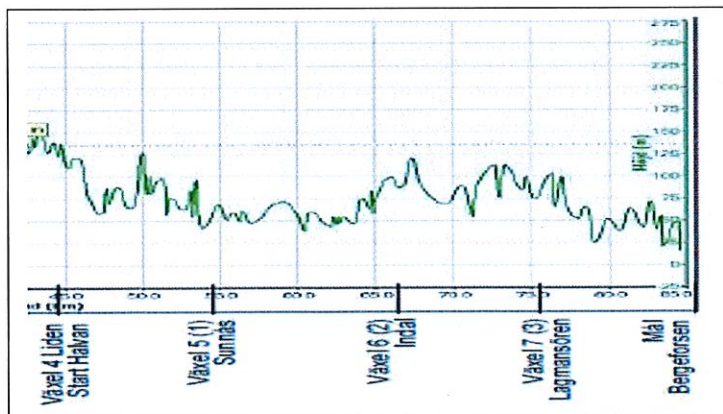

INDALSLEDENLOPPET

INDALSLEDENLOPPET, HELAN

Sträcka 1.	Bispgården-Holmsta	10,7 km	
Sträcka 2.	Holmsta-Boda	11,4 km	
Sträcka 3.	Boda-Järkvissle	8,2 km	
Sträcka 4.	Järkvissle-(Sillre)-Liden	14,0 km	(6,5+7,5)
Sträcka 5.	Liden-Sunnås	10,1 km	
Sträcka 6.	Sunnås-(Hallsta)-Indal	11,9 km	(7,7+4,2)
Sträcka 7.	Indal-(Östanskär)-Lagmansören	9,6 km	(4,6+5,0)
Sträcka 8.	Lagmansören-Bergeforsen	9,4 km	
		<u>85,3 km</u>	

KORTA INDALSLEDENLOPPET, HALVAN

Sträcka 1.	Liden-Sunnås	10,1 km	
Sträcka 2.	Sunnås-(Hallsta)-Indal	11,9 km	(7,7+4,2)
Sträcka 3.	Indal-(Östanskär)-Lagmansören	9,6 km	(4,6+5,0)
Sträcka 4.	Lagmansören-Bergeforsen	9,4 km	
		<u>41,0 km</u>	