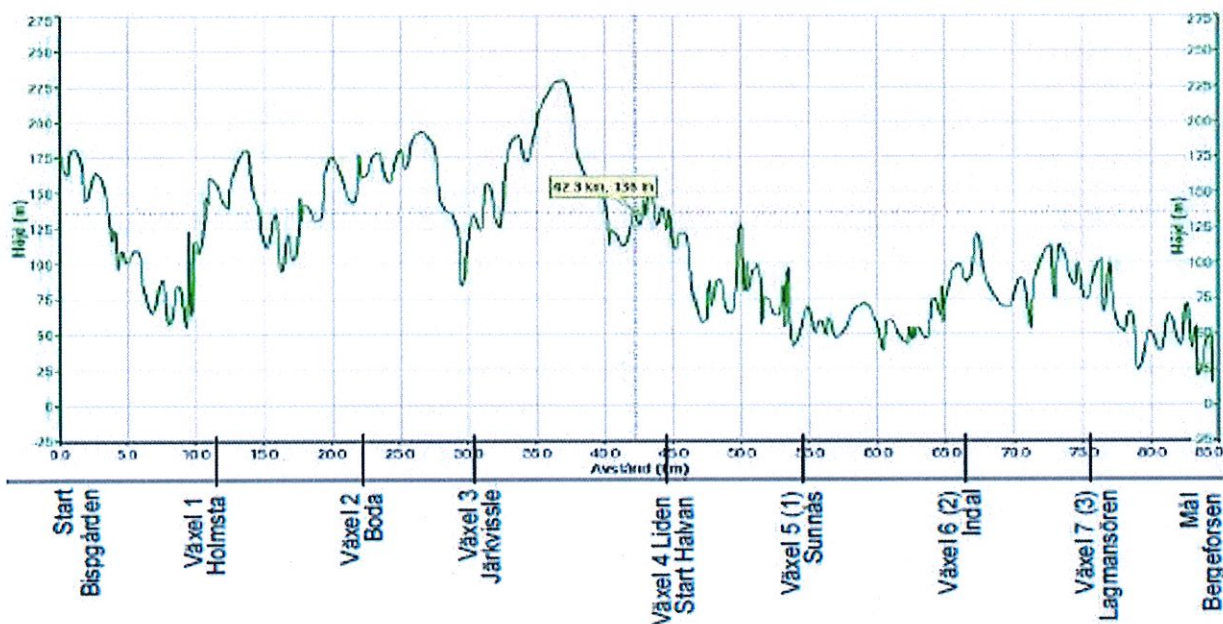

INDALSLEDENLOPPET

INDALSLEDENLOPPET, HELAN

Sträcka 1.	Bispgården-Holmsta	10,7 km	
Sträcka 2.	Holmsta-Boda	11,4 km	
Sträcka 3.	Boda-Järkvissle	8,2 km	
Sträcka 4.	Järkvissle-(Sillre)-Liden	14,0 km	(6,5+7,5)
Sträcka 5.	Liden-Sunnås	10,1 km	
Sträcka 6.	Sunnås-(Hallsta)-Indal	11,9 km	(7,7+4,2)
Sträcka 7.	Indal-(Östanskär)-Lagmansören	9,6 km	(4,6+5,0)
Sträcka 8.	Lagmansören-Bergeforsen	9,4 km	
		<u>85,3 km</u>	