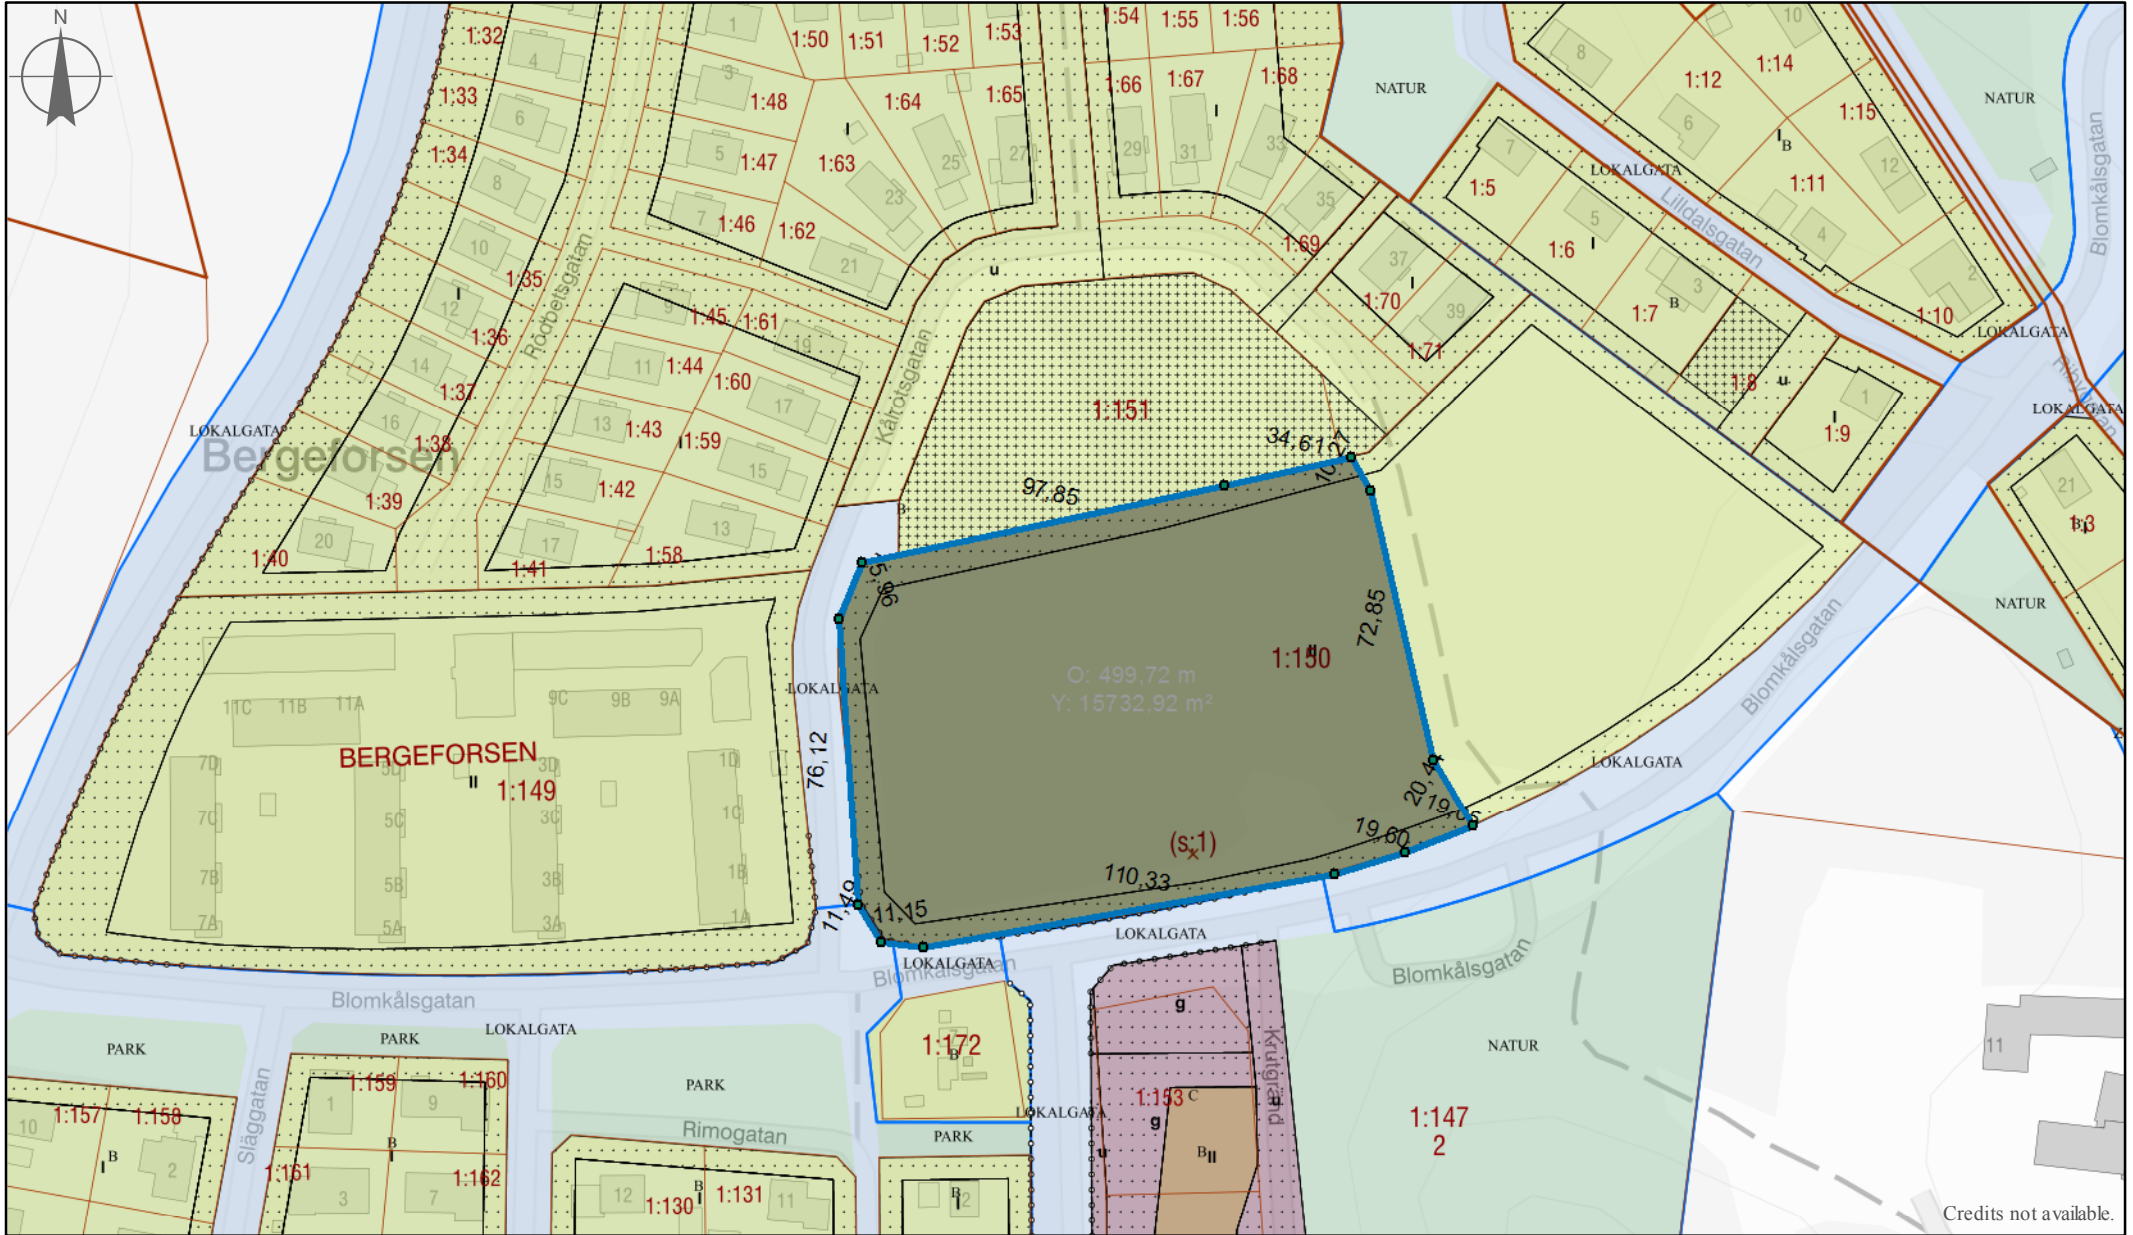

Mark- och exploateringskartan

augusti 12, 2020

Del av Bergeforsen 1:150

1:2 000

Credits not available.