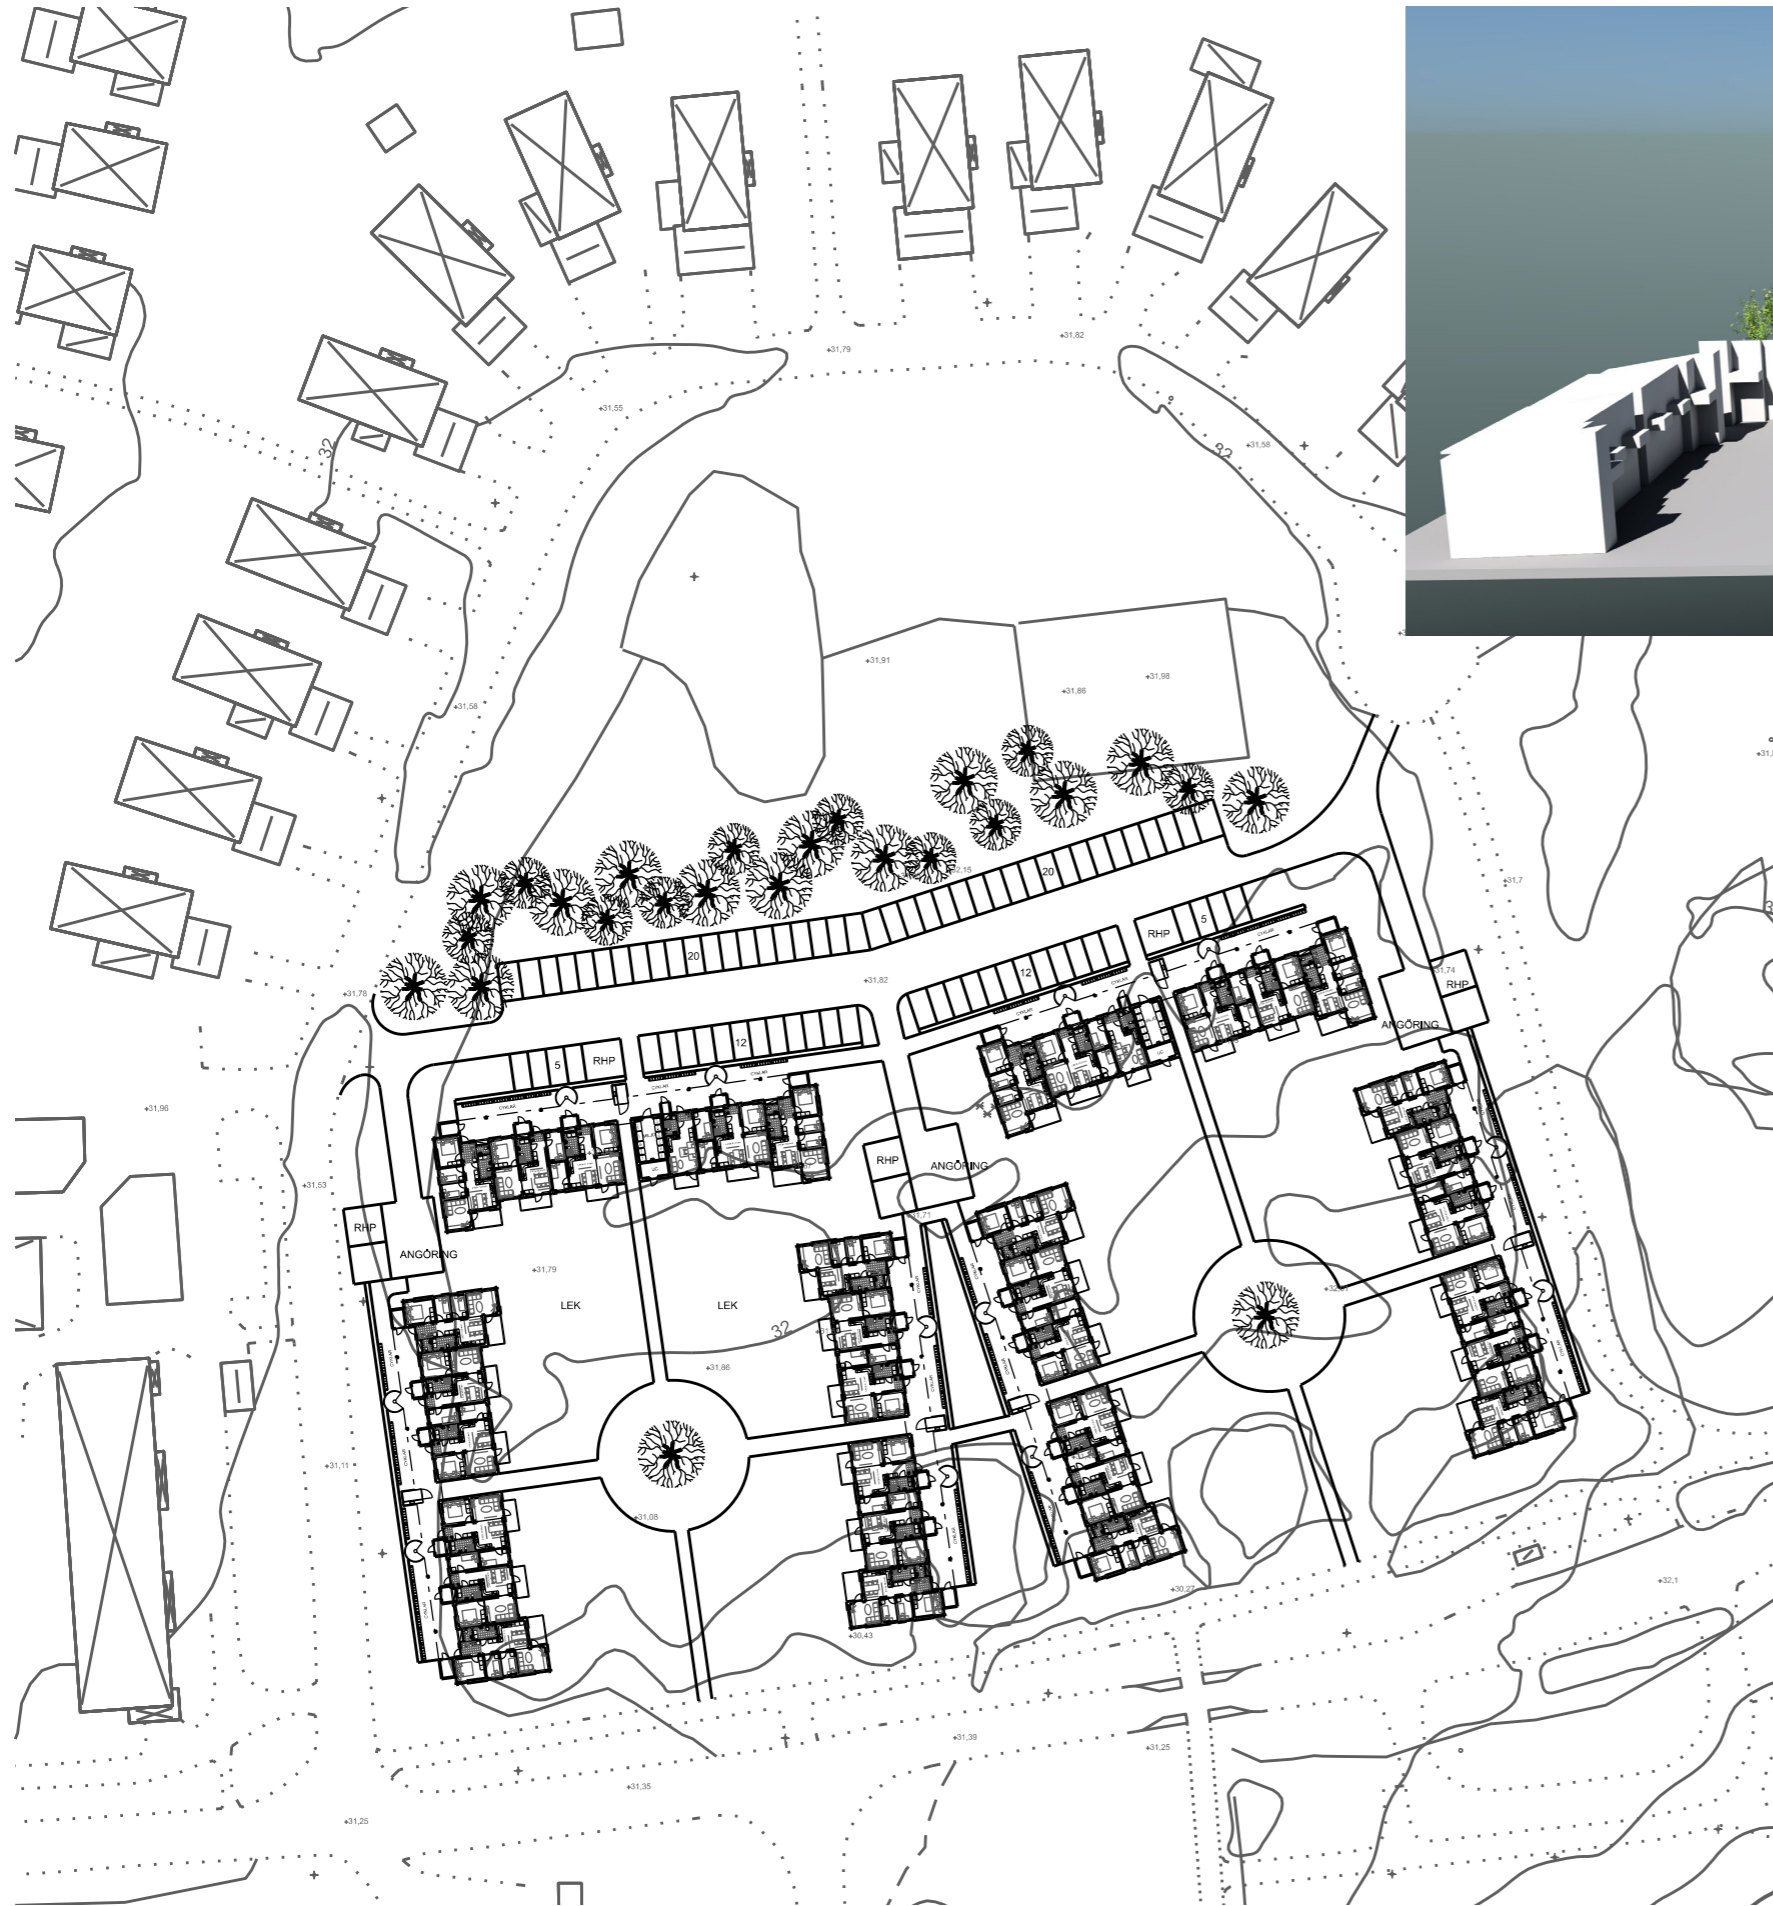

BOSTÄDER PÅ DEL AV BERGEFORSSEN. TIMRÅ
ÖVERSIKTSPLAN, SKALA 1:1000

IDÉSKISS 2020-07-0616

TOTALT 72 ST LÄGENHETER FÖRDELADE PÅ:

2 ST 1,5 ROK (37,0 KVM)

46 ST 3 ROK (61-62,5 KVM)

24 ST 4 ROK (70,0 KVM)

ANTAL P-PLASER = 77 ST INKLUSIVE 5 RHP

PLAN MED MILJÖSTATION/UC

PLANEN ROTERAD 90 GRADER MEDSOLS

PRINCIPSEKTION