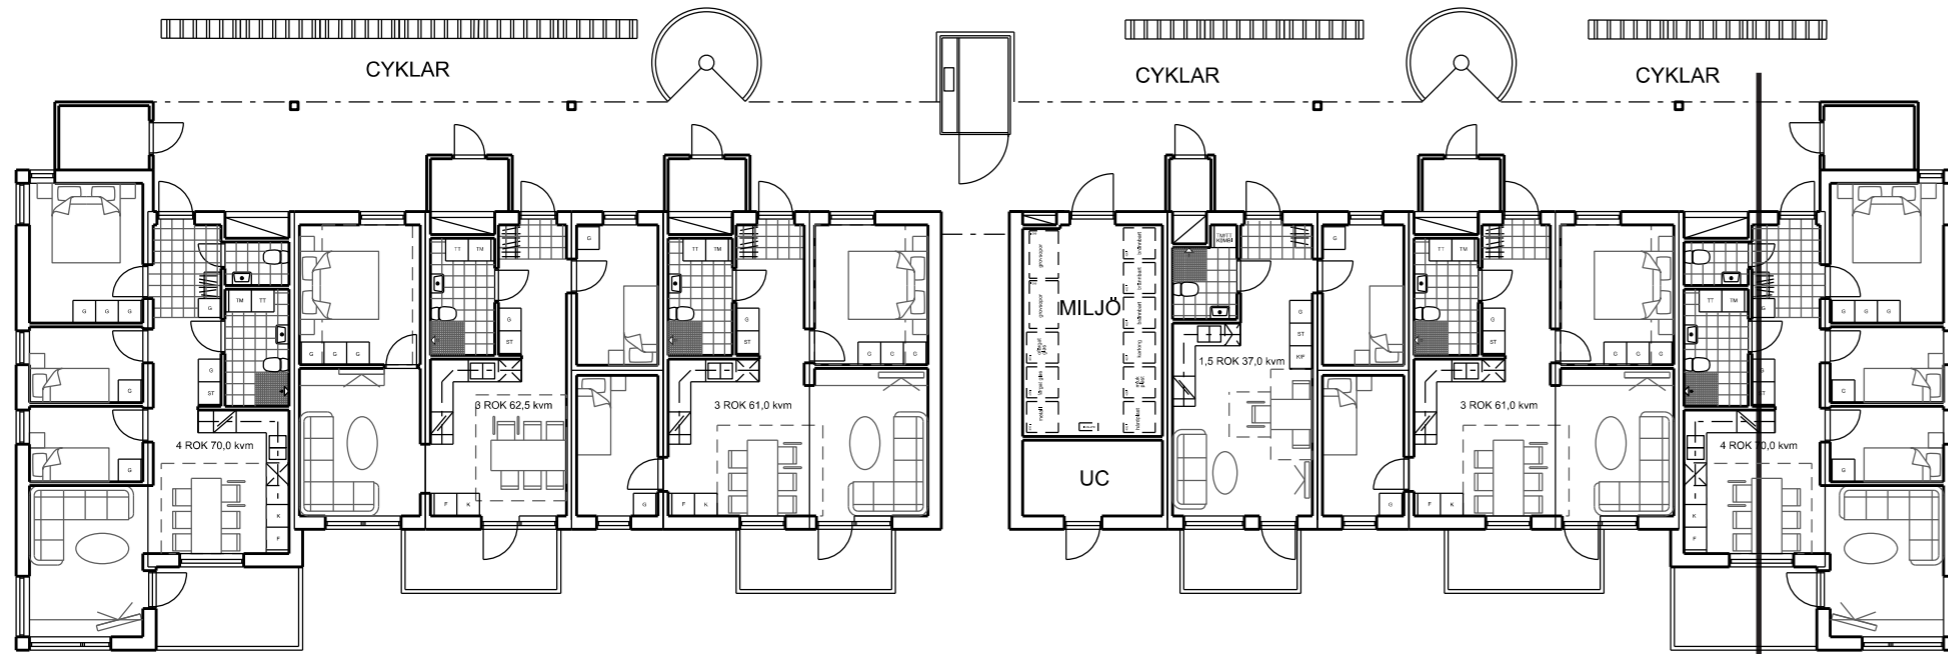

BOSTÄDER PÅ DEL AV BERGEFORSSEN. TIMRÅ
ÖVERSIKTSPLAN, SKALA 1:1000

IDÉSKISS 2020-07-0616

TOTALT 72 ST LÄGENHETER FÖRDELADE PÅ:

2 ST 1,5 ROK (37,0 KVM)

46 ST 3 ROK (61-62,5 KVM)

24 ST 4 ROK (70,0 KVM)

ANTAL P-PLASER = 77 ST INKLUSIVE 5 RHP

PLAN MED MILJÖSTATION/UC

PLANEN ROTERAD 90 GRADER MEDSOLS

PRINCIPSEKTION