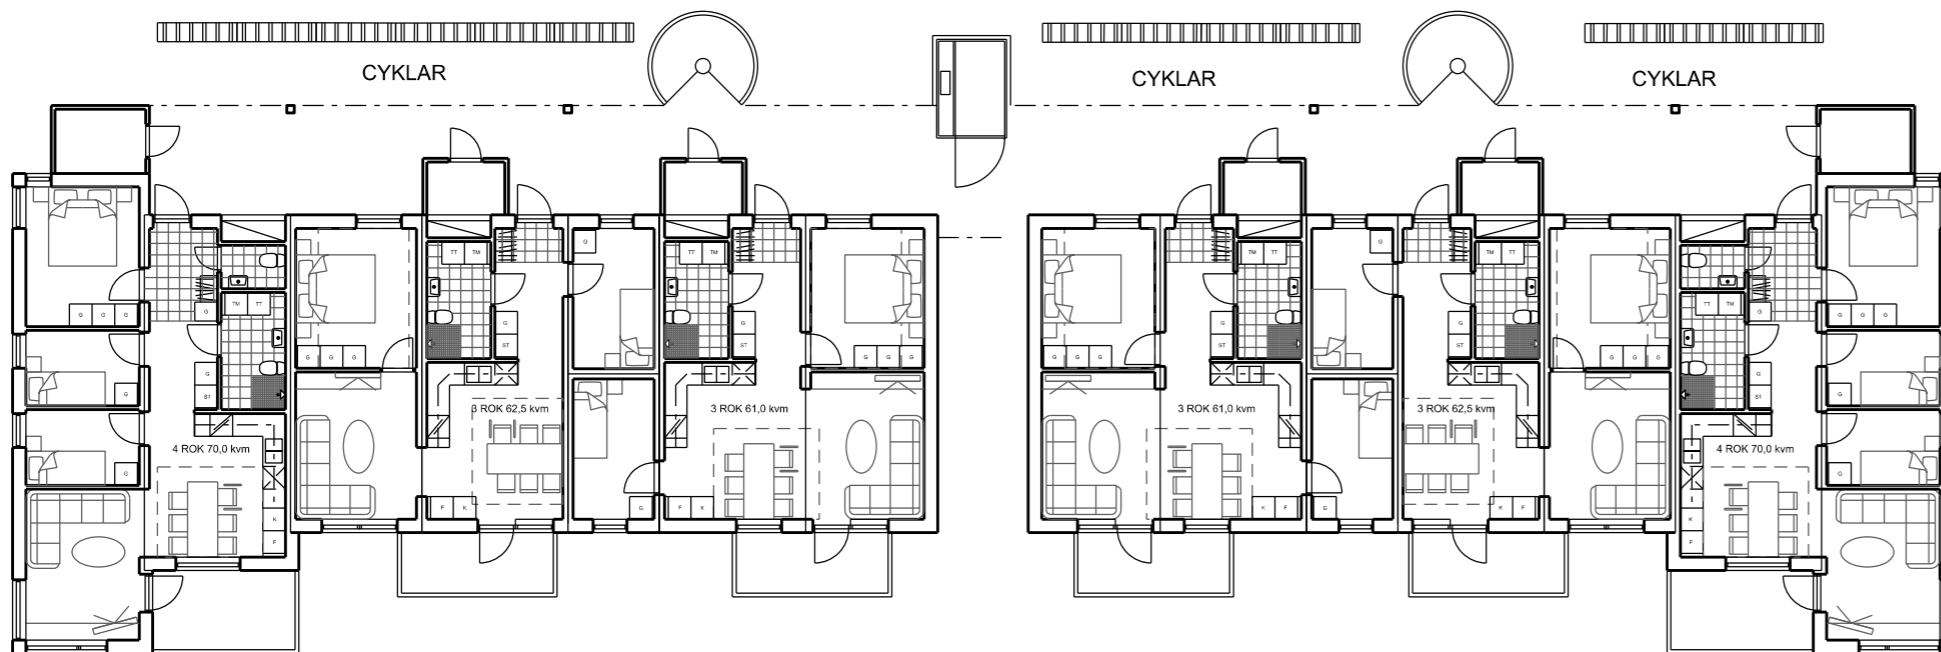

BOSTÄDER PÅ DEL AV BERGEFORSSEN. TIMRÅ
ÖVERSIKTSPLAN, SKALA 1:1000

IDÉSKISS 2020-07-0616

TOTALT 72 ST LÄGENHETER FÖRDELADE PÅ:

2 ST 1,5 ROK (37,0 KVM)

46 ST 3 ROK (61-62,5 KVM)

24 ST 4 ROK (70,0 KVM)

ANTAL P-PLASER = 77 ST INKLUSIVE 5 RHP

PLAN MED MILJÖSTATION/UC

PLANEN ROTERAD 90 GRADER MEDSOLS

PRINCIPSEKTION