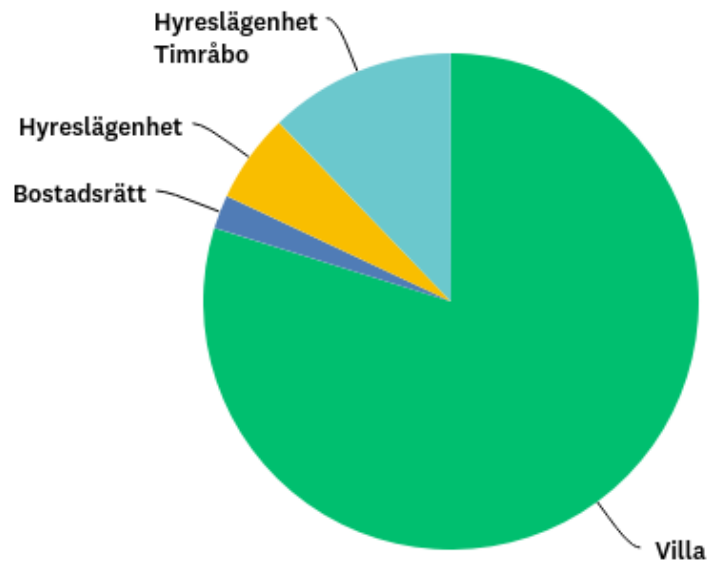

Hur bor ni idag?

Answered: 500 Skipped: 0