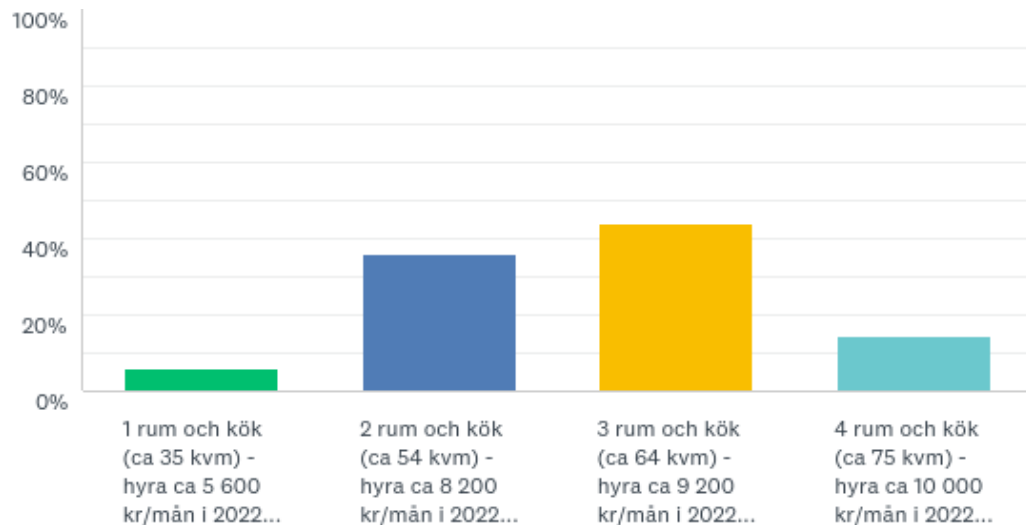

Vilken storlek på lägenhet skulle du föredra?

Answered: 500 Skipped: 0