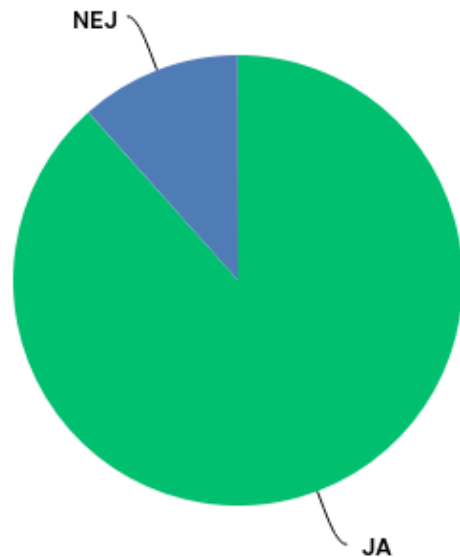

Hur bor ni idag?

Answered: 500 Skipped: 0

Skulle ni helst se att detta nya boende är ett "plusboende"? Dvs boende för personer över 55 år.

Answered: 500 Skipped: 0

Föredrar du ett rökfritt boende?

Answered: 500 Skipped: 0

I vilket åldersspann är ni idag?

Answered: 500 Skipped: 0