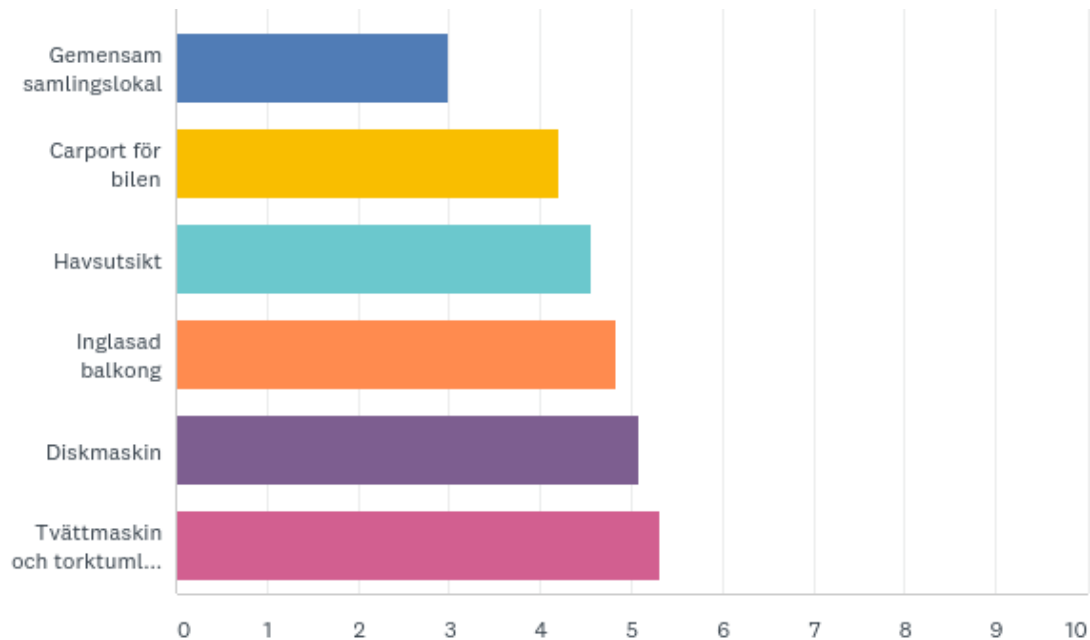

Om du får välja, vilka komforthöjande egenskaper värdesätter du mest? Sätt prioritering 1-6 där 1 är det du värderar högst.

Answered: 500 Skipped: 0