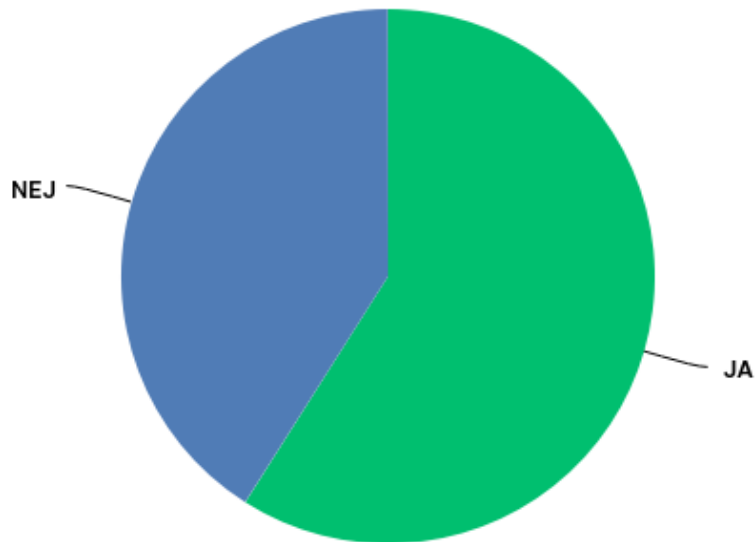

Skulle ni helst se att detta nya boende är ett "plusboende"? Dvs boende för personer över 55 år.

Answered: 500 Skipped: 0