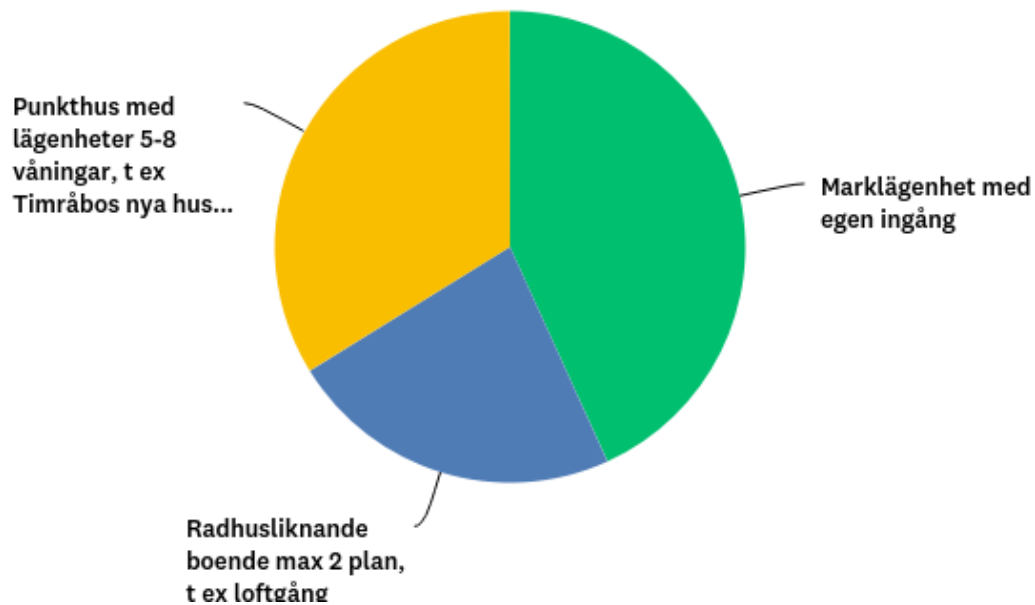

Vilken typ av lägenhetsboende föredrar du?

Answered: 500 Skipped: 0