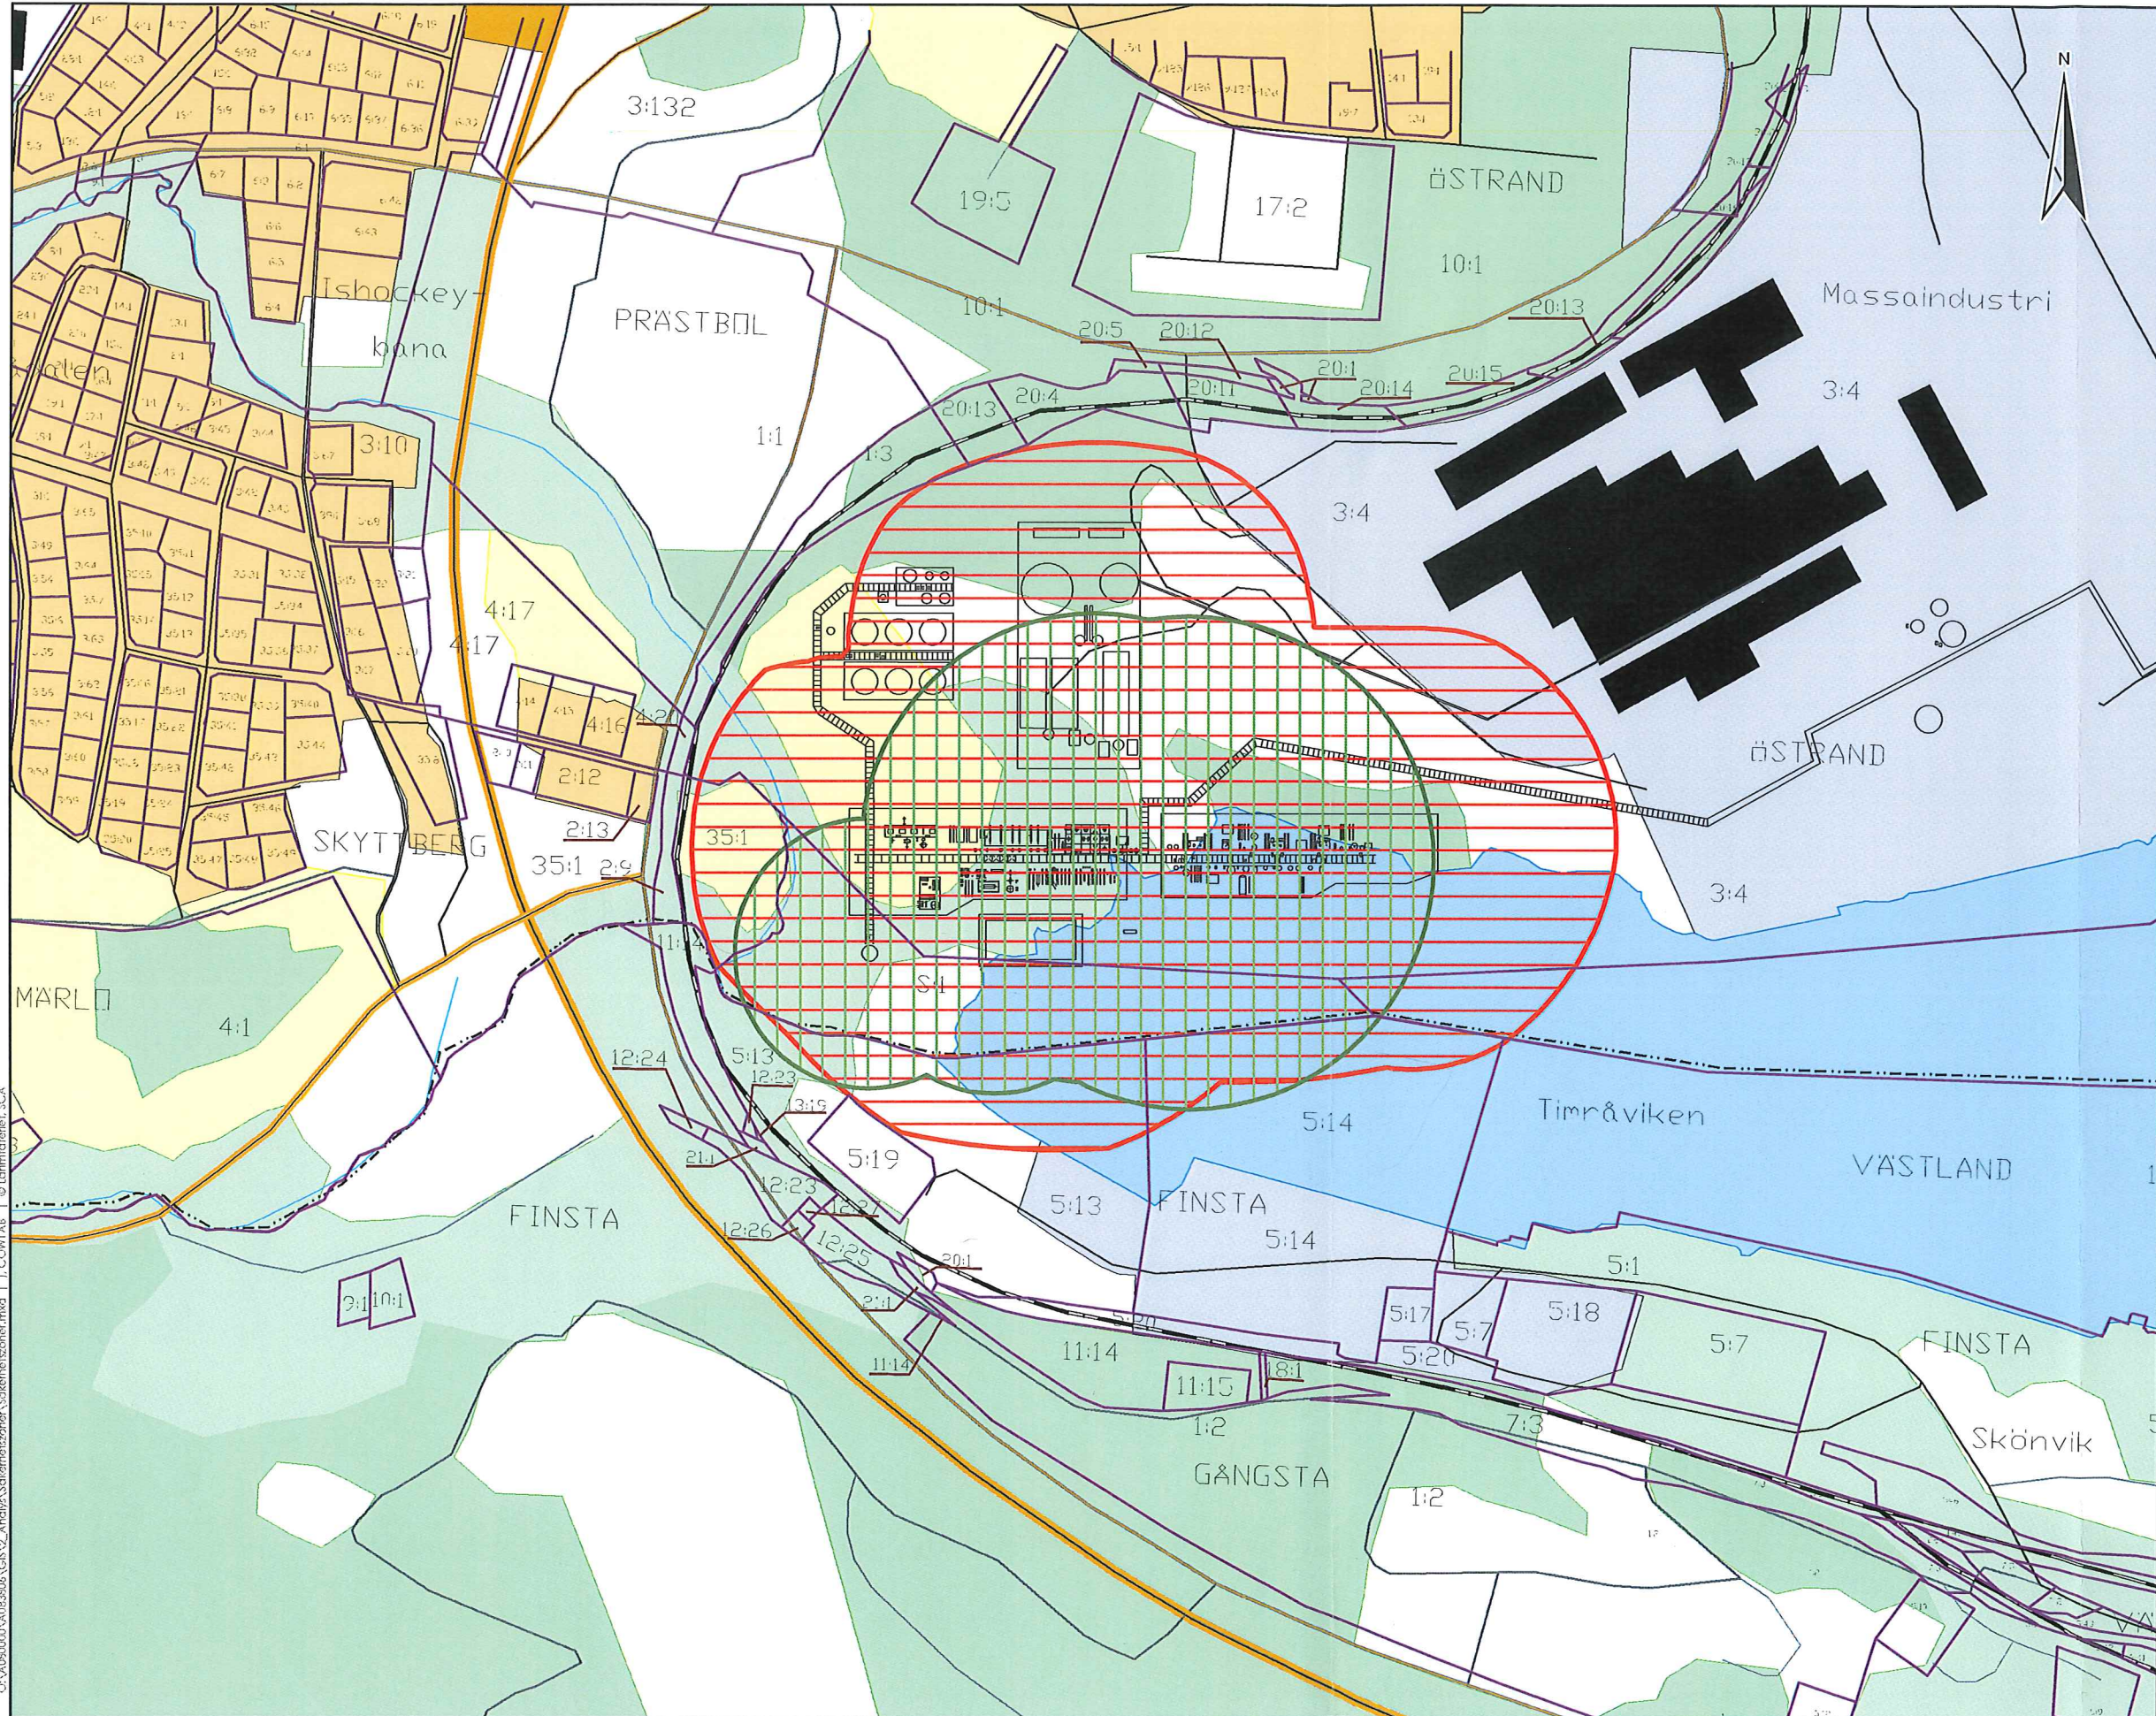

SCA Östrand Cinema - säkerhetszoner för layout alternativ 1.

Teckenförklaring

Säkerhetszon

Gasmoln

Explosion

Fastighetsgräns

Dokumentdatum: 2017-02-01

Utskriftsformat: A3

Skala 1:5 000

COWI