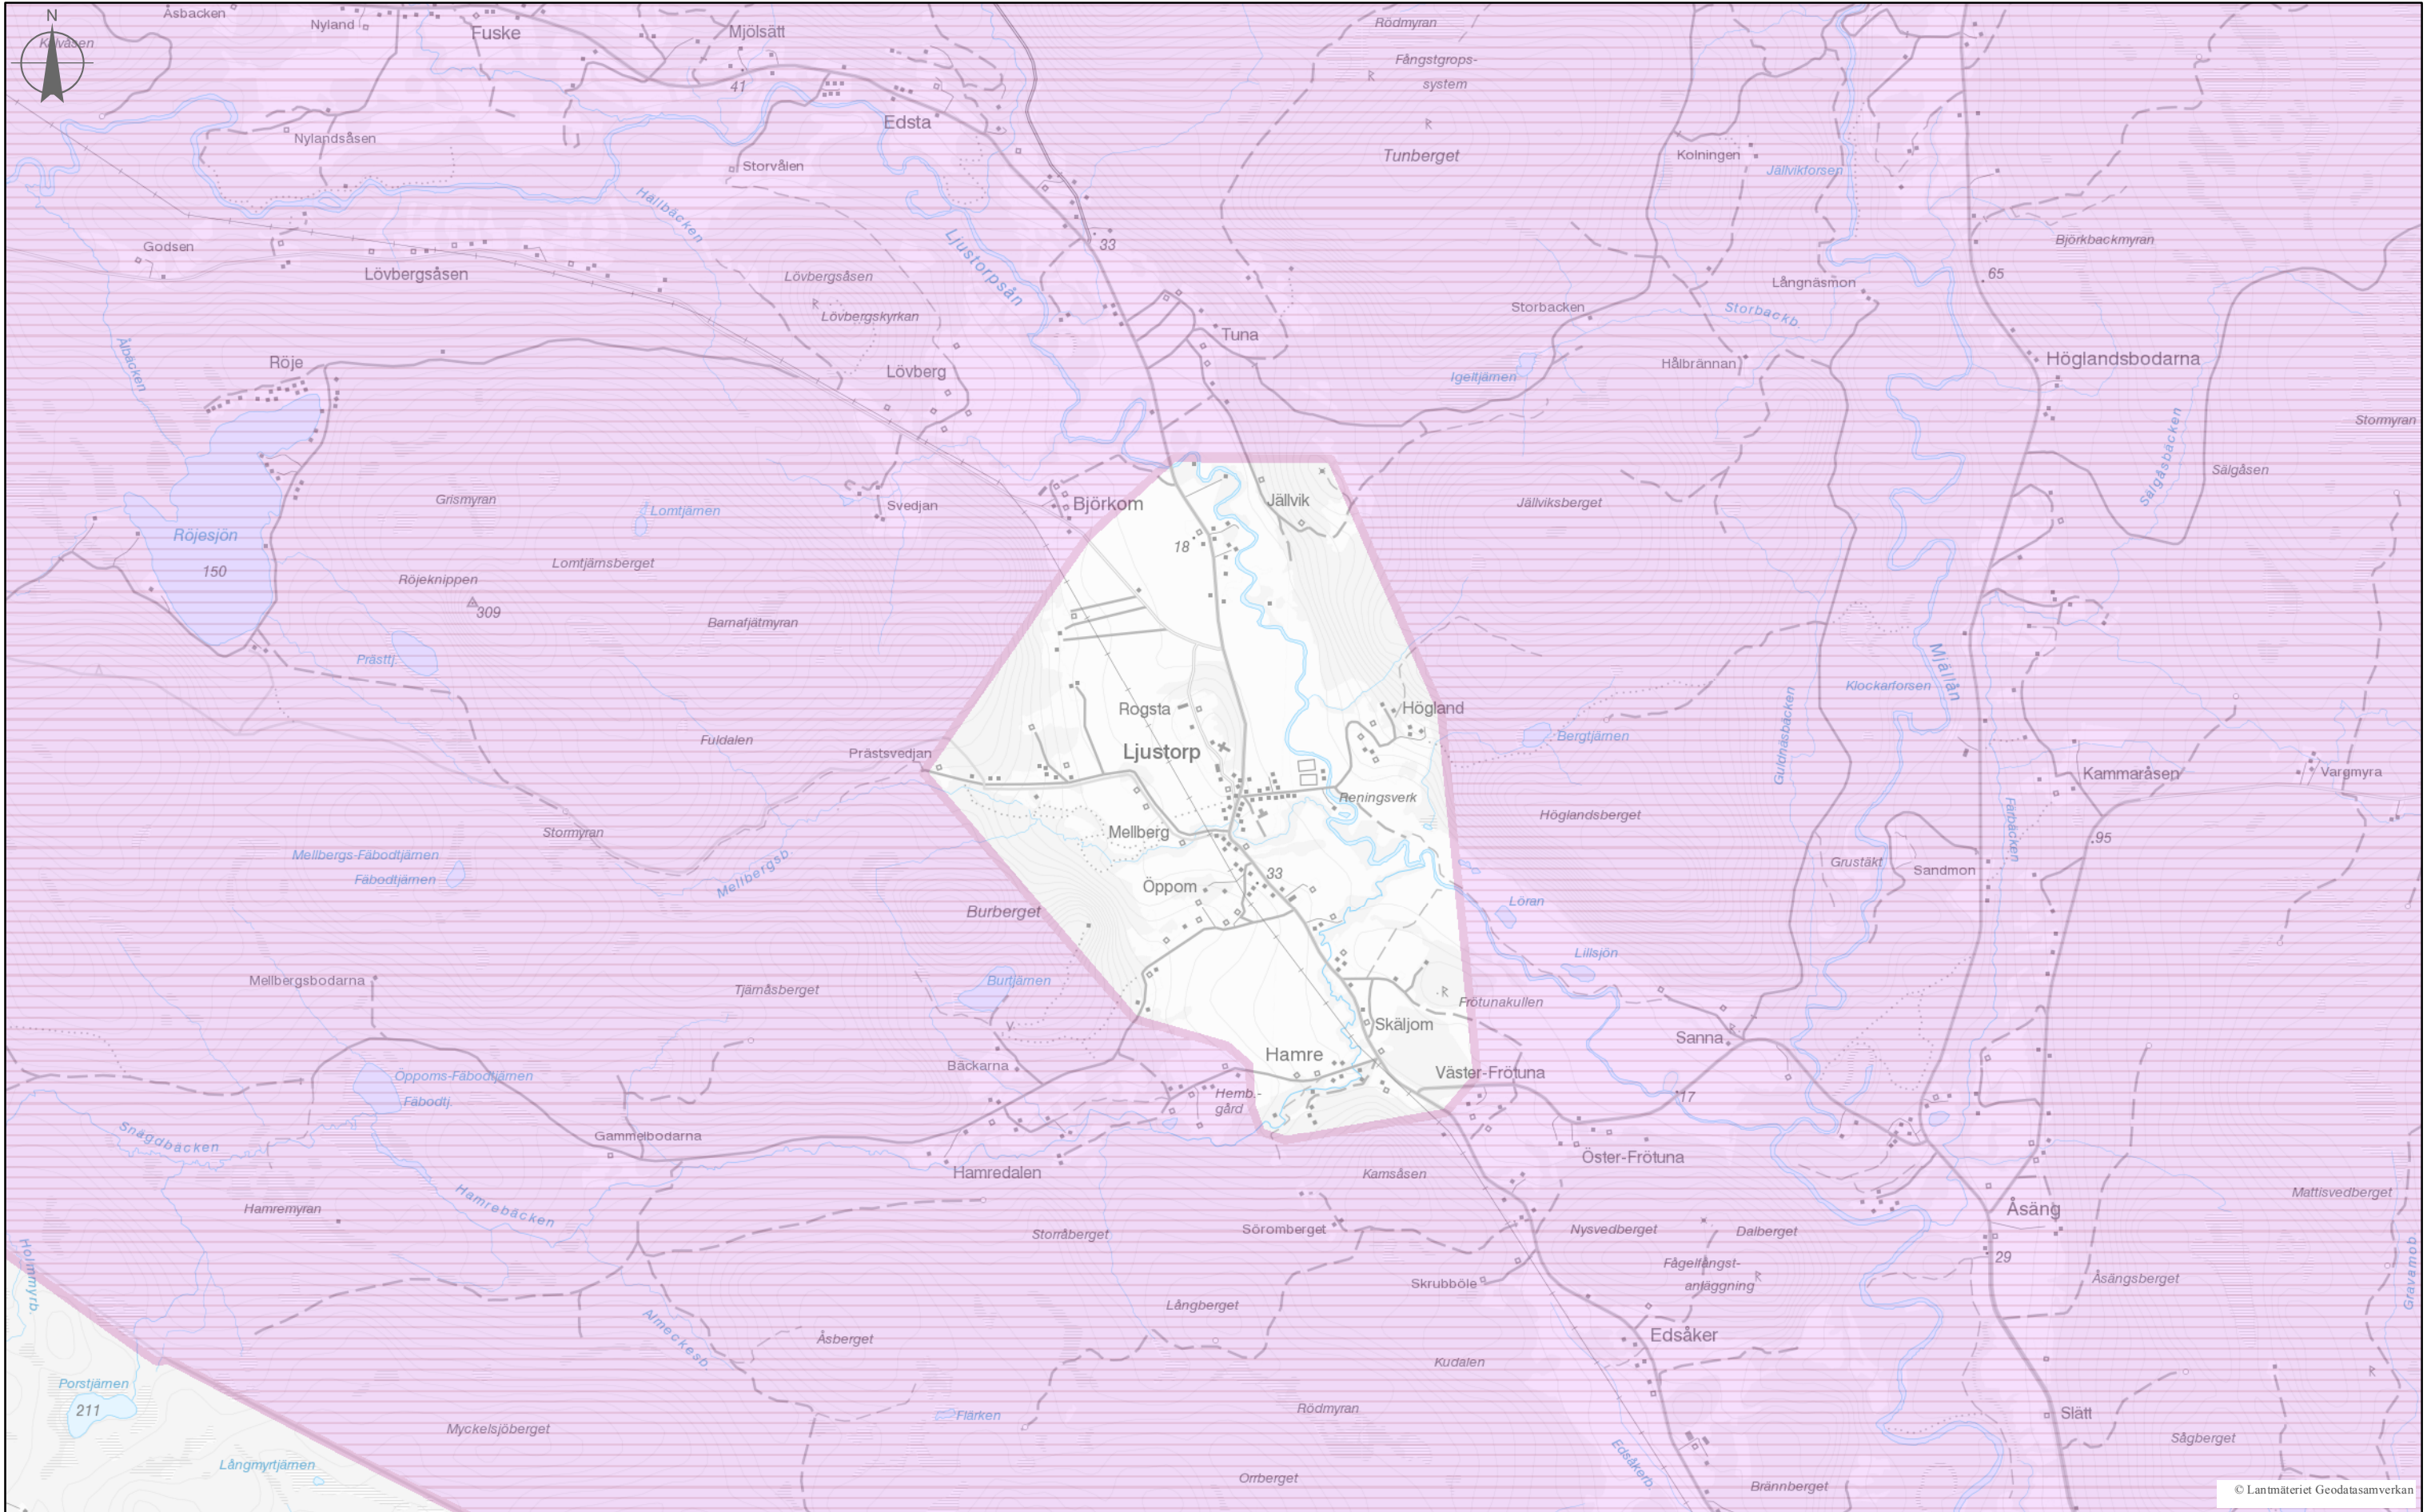

# Ljustorp åk F-3

Skolskjutsområde

1:30 000