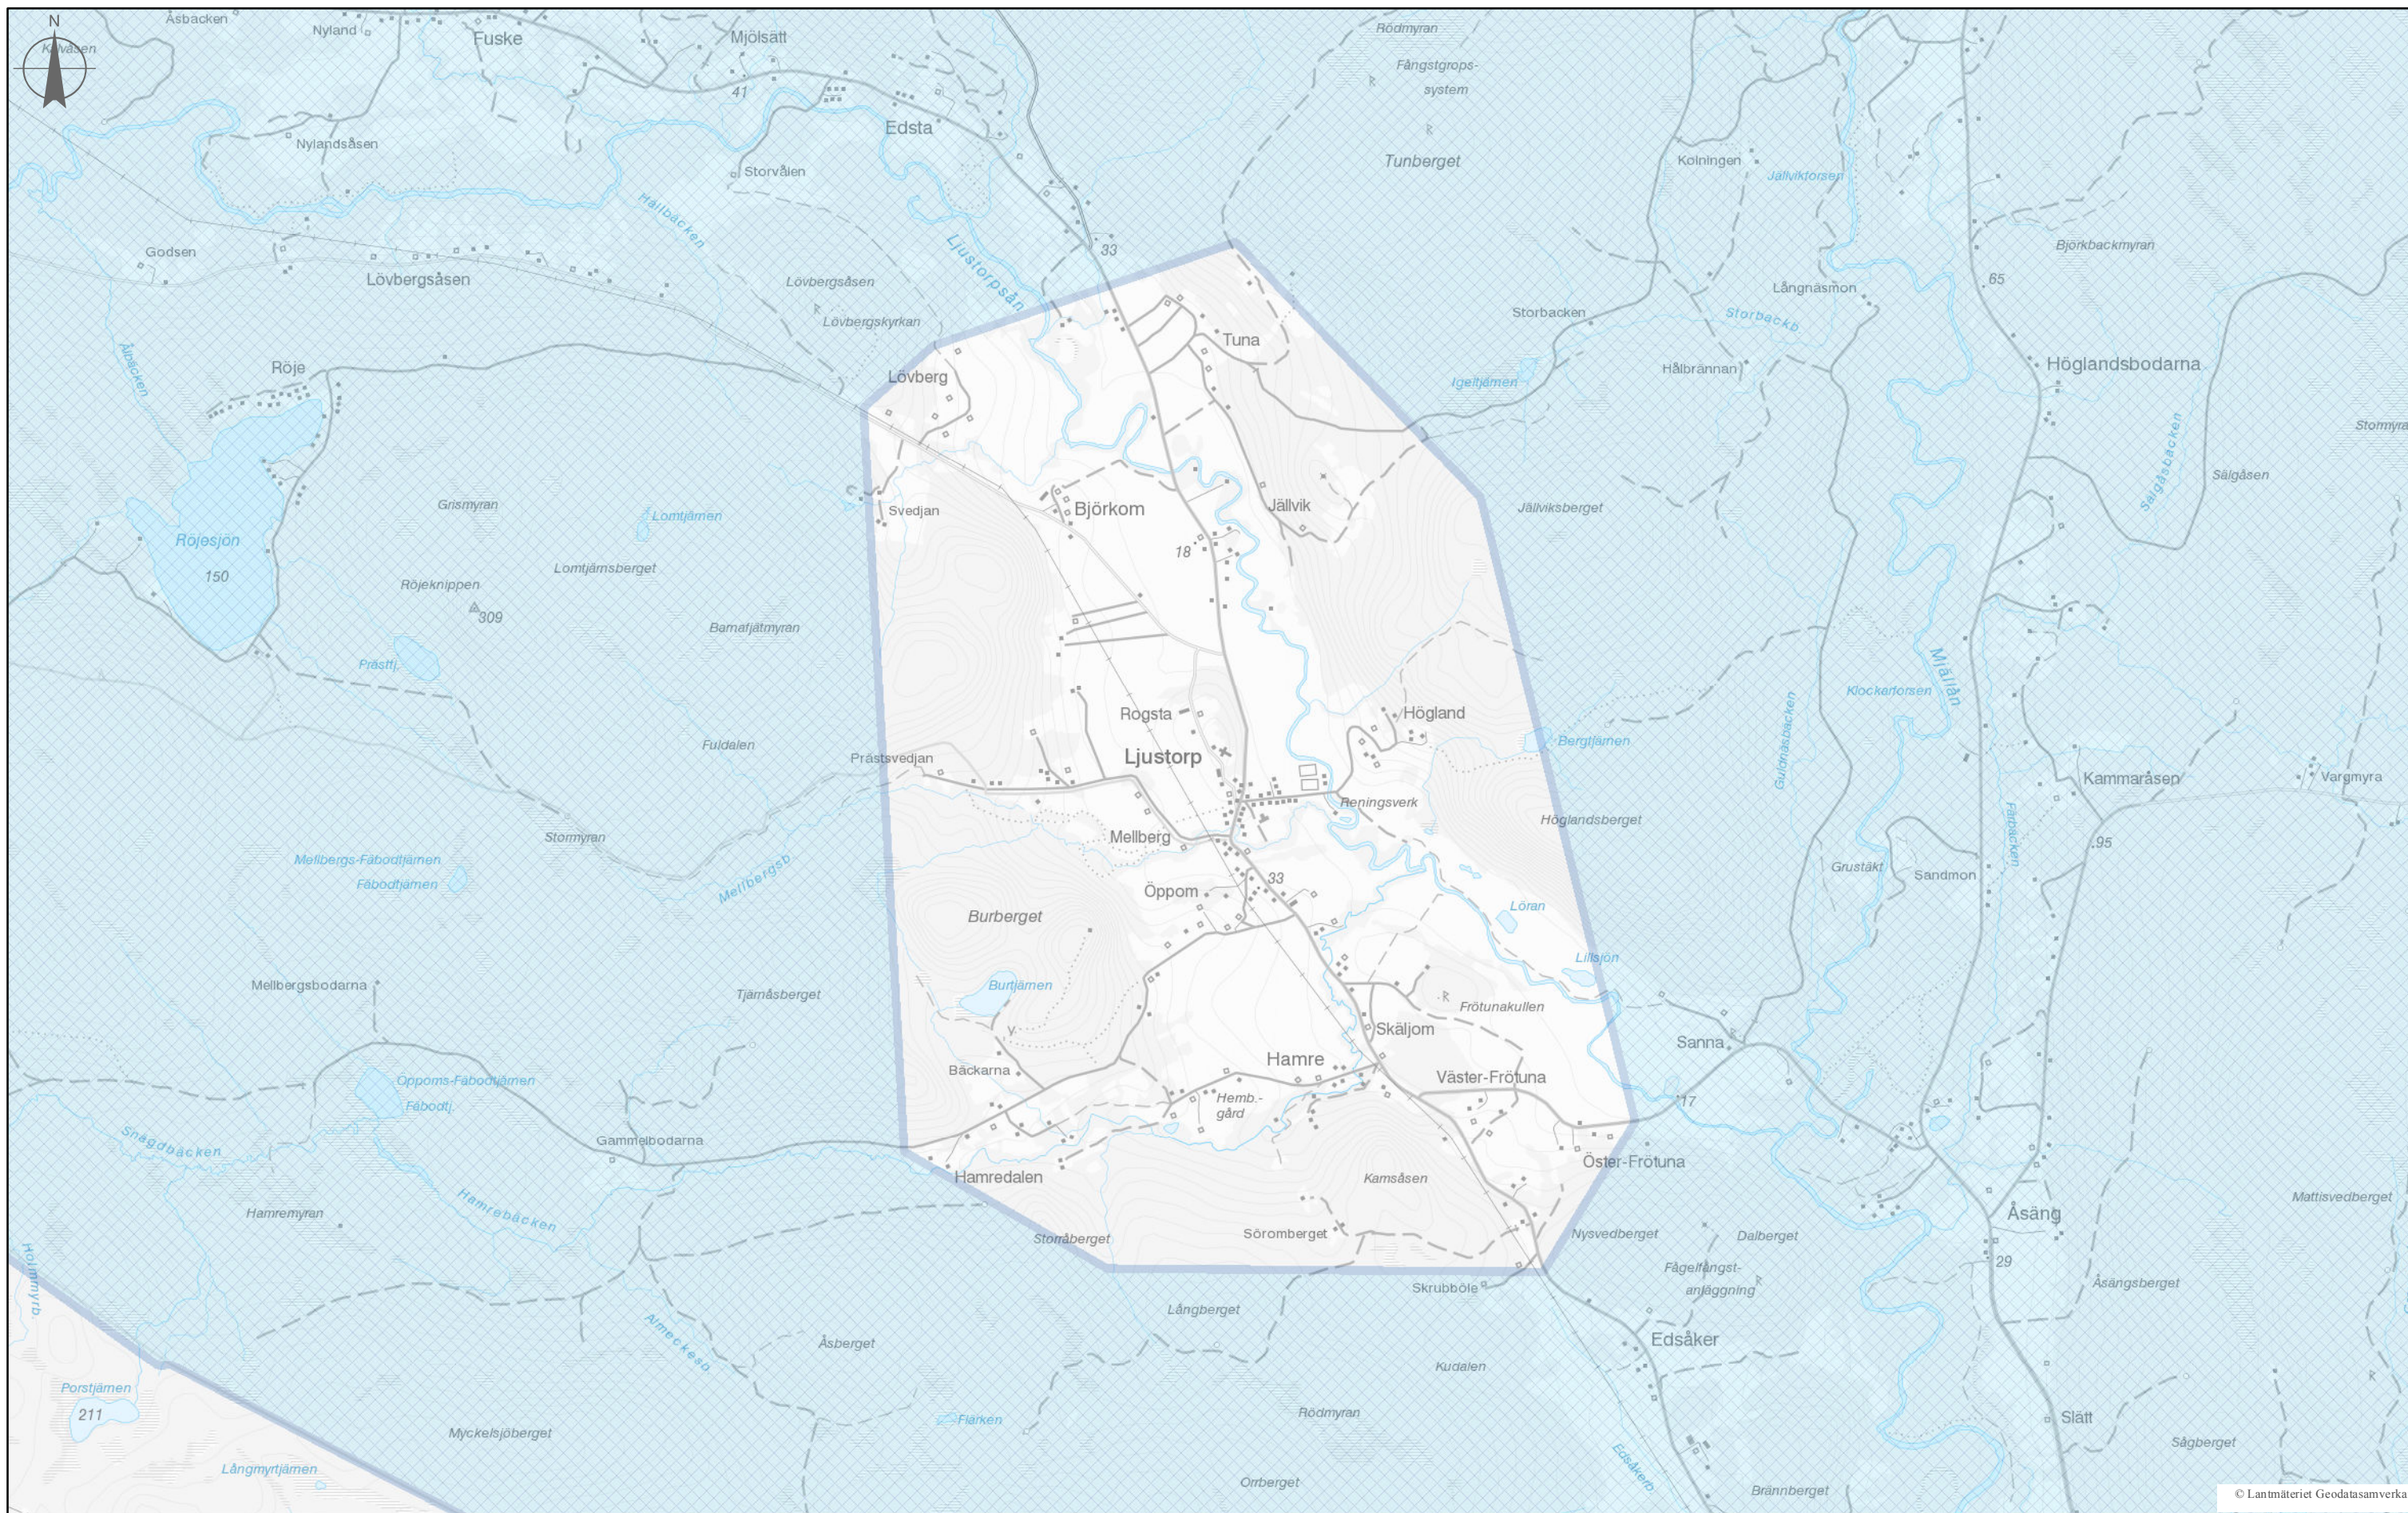

# Ljustorp åk 4-5

Skolskjutsområde

1:30 000