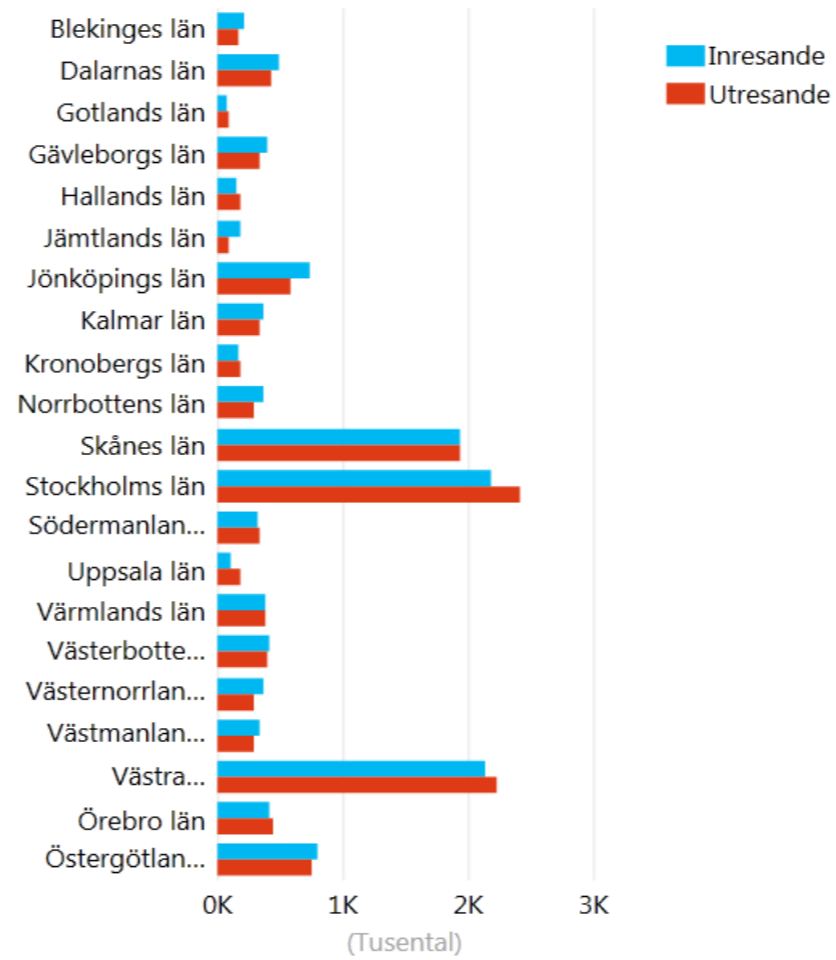

Andel studenter från hemlänet och bruttströmmar

Netto efter Län

Inresande och Utresande efter Län

Filter

v

Kurstyp
är Allmän kurs+